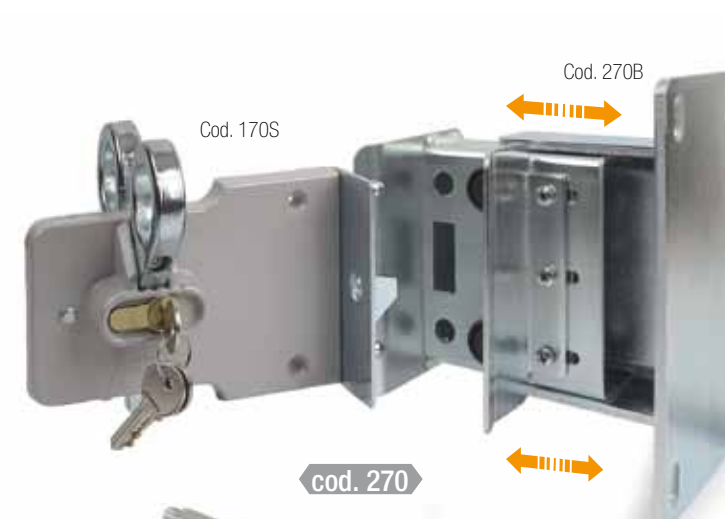

Kit serratura esterna con battente a saldare

External lock kit with limit stop to be welded
Kit serrure extérieur avec battant a souder
Außerschlösser-Kit mit Flügel zum Schweißen

Reversibile: dx-sx
Reversible right or left
Reversible dx sx
rechts-links Reversibel

Fornita con manopola
Supplied with knob
Fourni avec pommeau
mit Handräder

| Cod. | | |
|-------------------------------|------|---|
| Kit serratura con incontro | 170 | 1 |
| External lock with limit stop | | |
| Kit serrure avec bûte | 170B | 2 |
| Schlösser-Kit mit Flügel | | |
| Incontro regolabile | 170S | 1 |
| Adjustable limit stop | | |
| Bûte réglable | | |
| verstellbarer Flügel | | |
| Serratura | | |
| External lock | | |
| Serrure | | |
| Schlösser | | |

Kit serratura esterna con battente regolabile a fissare

External lock kit with adjustable limit stop to be fixed
Kit serrure extérieur avec battant réglable à visser
Außerschlösser-Kit mit Flügel zum Fixieren

Reversibile: dx-sx
Reversible right or left
Reversible dx sx
rechts-links Reversibel

Fornita con manopola
Supplied with knob
Fourni avec pommeau
mit Handräder

| Cod. | | |
|-------------------------------|------|---|
| Kit serratura con incontro | 270 | 1 |
| External lock with limit stop | | |
| Kit serrure avec bûte | 270B | 2 |
| Schlösser-Kit mit Flügel | | |
| Incontro regolabile | 170S | 1 |
| Adjustable limit stop | | |
| Bûte réglable | | |
| verstellbarer Flügel | | |
| Serratura | | |
| External lock | | |
| Serrure | | |
| Schlösser | | |