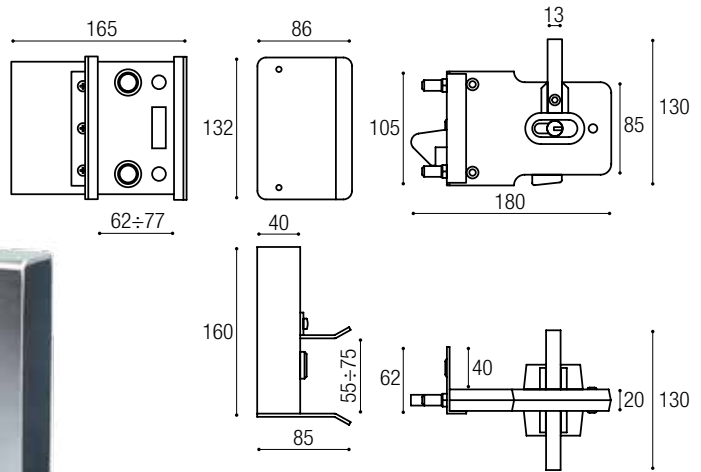

Kit serratura esterna con battente a saldare

External lock kit with limit stop to be welded
Kit serrure extérieur avec battant a souder
Außerschlösser-Kit mit Flügel zum Schweißen

Reversibile: dx-sx
Reversible right or left
Reversible dx sx
rechts-links Reversibel

Fornita con manopola
Supplied with knob
Fourni avec pommeau
mit Handräder

| Cod. | | |
|-------------------------------|------|---|
| Kit serratura con incontro | 170 | 1 |
| External lock with limit stop | | |
| Kit serrure avec bûte | 170B | 2 |
| Schlösser-Kit mit Flügel | | |
| Incontro regolabile | 170S | 1 |
| Adjustable limit stop | | |
| Bûte réglable | | |
| verstellbarer Flügel | | |
| Serratura | | |
| External lock | | |
| Serrure | | |
| Schlösser | | |

Reversibile: dx-sx
Reversible right or left
Reversible dx sx
rechts-links Reversibel

Fornita con manopola
Supplied with knob
Fourni avec pommeau
mit Handräder

| Cod. | | |
|-------------------------------|------|---|
| Kit serratura con incontro | 270 | 1 |
| External lock with limit stop | | |
| Kit serrure avec bûte | 270B | 2 |
| Schlösser-Kit mit Flügel | | |
| Incontro regolabile | 170S | 1 |
| Adjustable limit stop | | |
| Bûte réglable | | |
| verstellbarer Flügel | | |
| Serratura | | |
| External lock | | |
| Serrure | | |
| Schlösser | | |