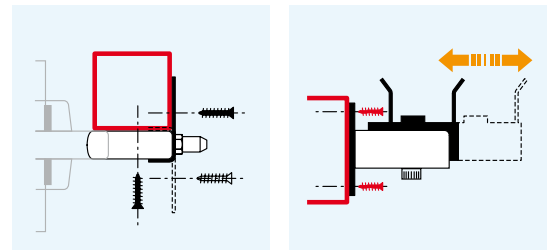

Kit serratura esterna con battente a saldare

External lock kit with limit stop to be welded
Kit serrure extérieur avec battant a souder
Außerschlösser-Kit mit Flügel zum Schweißen

Reversibile: dx-sx
Reversible right or left
Reversible dx sx
rechts-links Reversibel

Fornita con manopola
Supplied with knob
Fourni avec pommeau
mit Handräder

| Cod. | | |
|-------------------------------|------|---|
| Kit serratura con incontro | 170 | 1 |
| External lock with limit stop | | |
| Kit serrure avec bûte | 170B | 2 |
| Schlösser-Kit mit Flügel | | |
| Incontro regolabile | 170S | 1 |
| Adjustable limit stop | | |
| Bûte réglable | | |
| verstellbarer Flügel | | |
| Serratura | | |
| External lock | | |
| Serrure | | |
| Schlösser | | |

Reversibile: dx-sx
Reversible right or left
Reversible dx sx
rechts-links Reversibel

Fornita con manopola
Supplied with knob
Fourni avec pommeau
mit Handräder

| Cod. | | |
|-------------------------------|------|---|
| Kit serratura con incontro | 270 | 1 |
| External lock with limit stop | | |
| Kit serrure avec bûte | 270B | 2 |
| Schlösser-Kit mit Flügel | | |
| Incontro regolabile | 170S | 1 |
| Adjustable limit stop | | |
| Bûte réglable | | |
| verstellbarer Flügel | | |
| Serratura | | |
| External lock | | |
| Serrure | | |
| Schlösser | | |