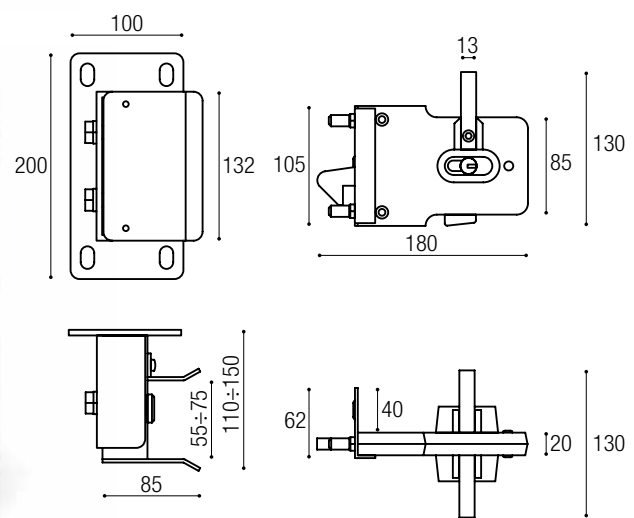

Kit serratura esterna con battente a saldare

External lock kit with limit stop to be welded
Kit serrure extérieur avec battant a souder
Außerschlösser-Kit mit Flügel zum Schweißen

Reversibile: dx-sx
Reversible right or left
Reversible dx sx
rechts-links Reversibel

Fornita con manopola
Supplied with knob
Fourni avec pommeau
mit Handräder

| Cod. | | |
|-------------------------------|------|---|
| Kit serratura con incontro | 170 | 1 |
| External lock with limit stop | | |
| Kit serrure avec bûte | 170B | 2 |
| Schlösser-Kit mit Flügel | | |
| Incontro regolabile | 170S | 1 |
| Adjustable limit stop | | |
| Bûte réglable | | |
| verstellbarer Flügel | | |
| Serratura | | |
| External lock | | |
| Serrure | | |
| Schlösser | | |

Reversibile: dx-sx
Reversible right or left
Reversible dx sx
rechts-links Reversibel

Fornita con manopola
Supplied with knob
Fourni avec pommeau
mit Handräder

| Cod. | | |
|-------------------------------|------|---|
| Kit serratura con incontro | 270 | 1 |
| External lock with limit stop | | |
| Kit serrure avec bûte | 270B | 2 |
| Schlösser-Kit mit Flügel | | |
| Incontro regolabile | 170S | 1 |
| Adjustable limit stop | | |
| Bûte réglable | | |
| verstellbarer Flügel | | |
| Serratura | | |
| External lock | | |
| Serrure | | |
| Schlösser | | |