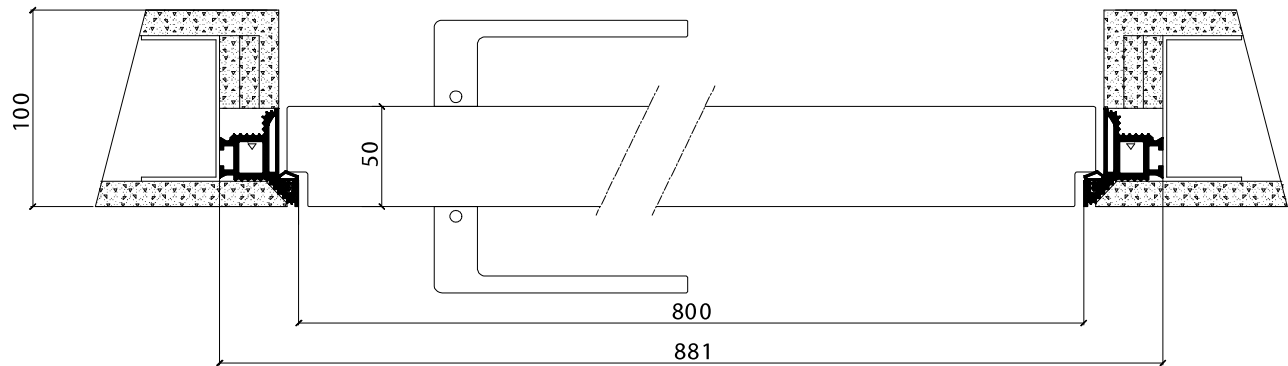

DETTAGLIO TECNICO RASOMURO

RASOMURO technical detail

- Telaio perimetrale in alluminio estruso ossidato, trattabile con pitture murali protetto da pellicola asportabile.
- Extruded aluminum perimeter frame, treatable with murals.
- Guarnizione perimetrale in gomma bianca ad anima rigida.
- Rigid core perimeter white gasket.
- Bordo quadro in massello rivestito sui 4 lati, con rivestimento tipo primer sovraverniciabile adatto a pitture murali.
- Solid framework coated on 4 sides, with primer coating suitable for wall paints.
- Copertura in MDF mm 5 rivestita con film aggrappante tipo primer sovraverniciabile adatto a pitture murali.
- Cover with MDF 5 mm film-coated with gripping type primer suitable for wall paints.
- Struttura interna di tipo alveolare in kraft pressata a caldo.
- Hot pressed alveolar type internal structure.
- Cerniera a scomparsa
- Concealed Hinge
- Serratura magnetica
- Magnetic lock

Profilo/sezione Minima = 50 mm spessore, leggero, versatile e reversibile.
 Minima Profile/section = 50 mm thickness, simple, adaptable and reversible.

UN UNICO TELAIO RASOMURO

one unique RASOMURO frame

PER MURATURA O CARTONGESSO, DECIDI DIRETTAMENTE IN CANTIERE COME INSTALLARLO.
Masonry or drywall, you can choose how to install it on site.

CARATTERISTICHE PECULIARI TELAIO:

- Anta reversibile spingere/tirare con medesimo telaio
- Anta con mano in cementite, imballata in scatola di cartone
- Telaio con tappi su alloggiamento cerniere per evitare imbrattamenti di intonaco in fase di posa
- Telai e ante con imballi separati
- Cerniere regolabili su tre assi
- Telaio anodizzato argento con pellicola protettiva
- Telaio già assemblato più pannello truciolato in legno
- Squadre corredo si possono inserire sia con muratura che con cartongesso