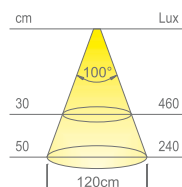

**Colore apparente** bianco naturale  
**Temperatura colore** 4000 K  
**Efficienza luminosa** 70 lm/W  
**CRI** Ra ≥ 80

**Colore apparente** bianco caldo  
**Temperatura colore** 3100 K  
**Efficienza luminosa** 70 lm/W  
**CRI** Ra ≥ 80