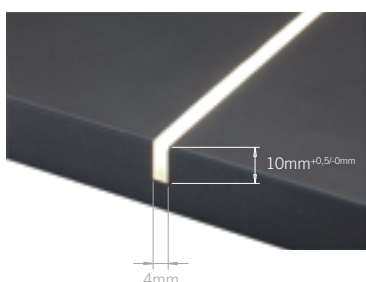

**ALIMENTATORE NON INCLUSO. DA ORDINARE SEPARATAMENTE.**

**N** Questo disegno evidenzia le misure di ingombro del profilo. Per maggiori dettagli consulta il manuale di installazione.

**MODULARITÀ**  
FLEXYLED SE H4 è divisibile ogni 25mm.