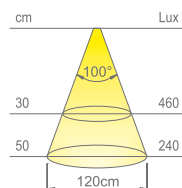

**Colore apparente** bianco naturale  
**Temperatura colore** 4000 K  
**Efficienza luminosa** 70 lm/W  
**CRI** Ra ≥ 80

**Colore apparente** bianco caldo  
**Temperatura colore** 3100 K  
**Efficienza luminosa** 70 lm/W  
**CRI** Ra ≥ 80