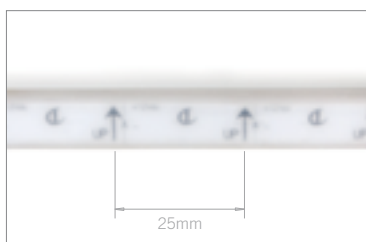

MODULARITÀ
FLEXYLED SE H4 è divisibile ogni 25mm.