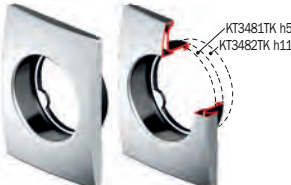

QUADRY 84x64