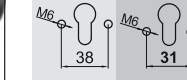

H	MA3817	MA3818
25	MA3817	MA3818

X ATRA

H

H	MA3817..	MA3818..
25	MA3817..	MA3818..

X ATRA

A2209.. H 20
A1561.. H 25/35/45

- C Cromo lucido / Bright Chrome
- T Cromo satinato / Satin Chrome
- B Bronzo / Bronze
- 2 PVD Ottone / PVD Brass
- TT Ottone satinato / Satin Brass
- BS Bronzo satinato / Satin Bronze
- IT Inox satinato / Satin S.Steel
- N Nero / Black