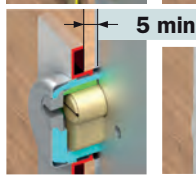

MONOLITO 88x68

A2082 h5
A1559 h11

QUADRY 84x64

KT3481 h5
KT3482 h11

MONOLITO ROK SFERIK

PAT. PEND.

Ø50

H