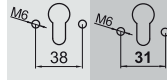

H	MA3817	MA3818
25	MA3817	MA3818

X ATRA

H

H	MA3817..	MA3818..
25	MA3817..	MA3818..

X ATRA

A2209.. H 20
A1561.. H 25/35/45

- C Cromo lucido / Bright Chrome
- T Cromo satinato / Satin Chrome
- B Bronzo / Bronze
- 2 PVD Ottone / PVD Brass
- TT Ottone satinato / Satin Brass
- BS Bronzo satinato / Satin Bronze
- IT Inox satinato / Satin S.Steel
- N Nero / Black