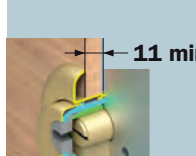

A2815 h5
A2816 h11