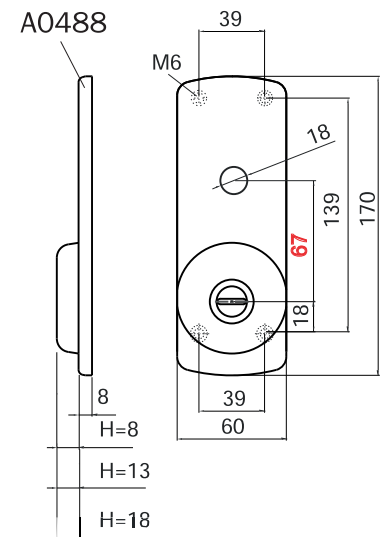

**DN19P..**

**DN22P..**

- X FASEM
- X ISEO
- X PREFER
- X VIRO
- X CISA

KT018  
 OPTIONAL

**DN42P..**

**DN32P..**

**Colori e finiture disponibili / Colors and finishes available**

**N** Nero / Black