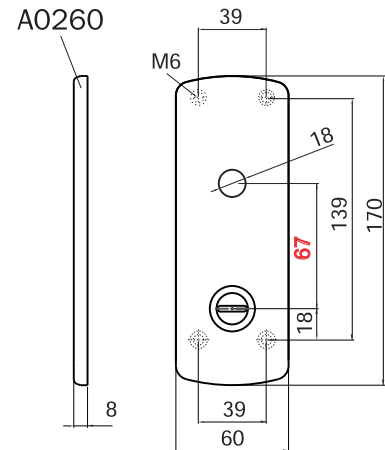

**DN19P..**

**DN22P..**

- X FASEM
- X ISEO
- X PREFER
- X VIRO
- X CISA

KT018  
 OPTIONAL

**DN42P..**

**DN32P..**

**Colori e finiture disponibili / Colors and finishes available**

**N** Nero / Black