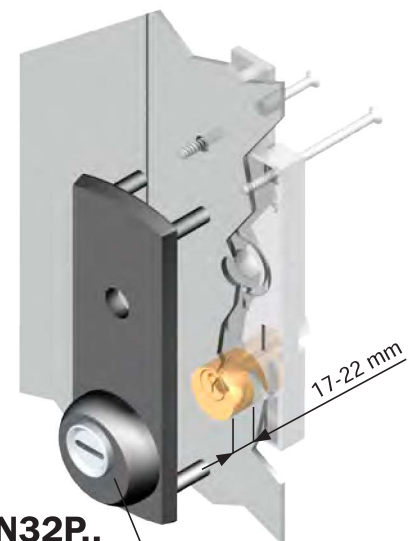

**DN19P..**

**DN22P..**

- X FASEM
- X ISEO
- X PREFER
- X VIRO
- X CISA

KT018  
 OPTIONAL

**DN42P..**

**DN32P..**

**Colori e finiture disponibili / Colors and finishes available**

**N** Nero / Black