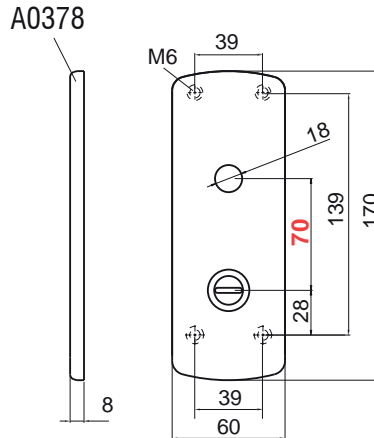

N Nero
Black

Standard **S1** 3.5
Dom **D1** 5

pag. Accessori
Accessories **KT018**

DN38P..

DN28P..

- X FASEM
- X ISEO
- X PREFER
- X VIRO
- X CISA

DN130P..
DN130P.max

N Nero
Black

Accessori
Accessories

Standard
S1
3.5

Dom
D1
5