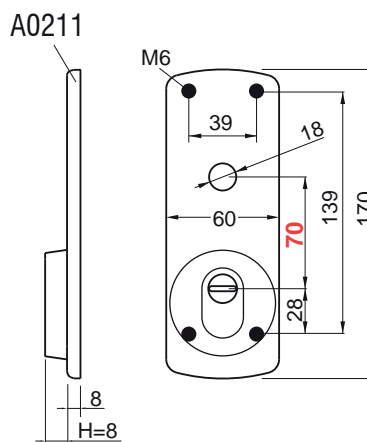

N Nero
Black

Standard **S1** 3.5
Dom **D1** 5

pag. Accessori
Accessories **KT018**

DN38P..

DN28P..

- X FASEM
- X ISEO
- X PREFER
- X VIRO
- X CISA

DN130P..
DN130P.max

N Nero
Black

Accessori
Accessories

Standard
S1
3.5

Dom
D1
5