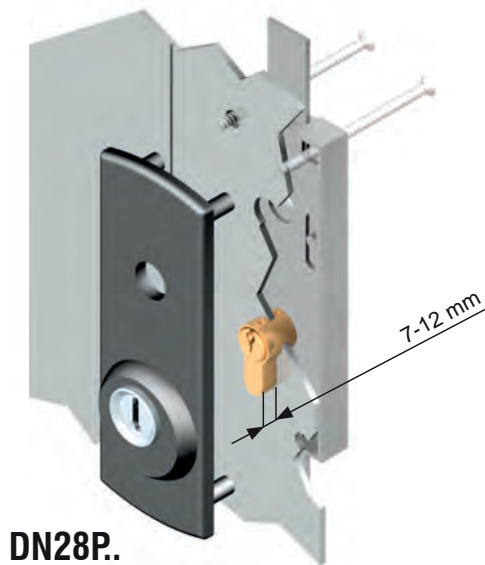

N Nero
Black

Standard **S1** 3.5
Dom **D1** 5

pag. Accessori
Accessories **KT018**

DN38P..

DN28P..

- X FASEM
- X ISEO
- X PREFER
- X VIRO
- X CISA

DN130P..
DN130P.max

N Nero
Black

Accessori
Accessories

Standard
S1
3.5

Dom
D1
5