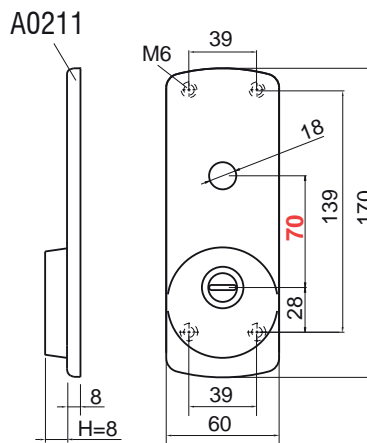

N Nero
Black

Standard **S1** 3.5
Dom **D1** 5

pag. Accessori
Accessories **KT018**

DN38P..

DN28P..

- X FASEM
- X ISEO
- X PREFER
- X VIRO
- X CISA

DN130P..
DN130P.max

N Nero
Black

Accessori
Accessories

Standard
S1
3.5

Dom
D1
5