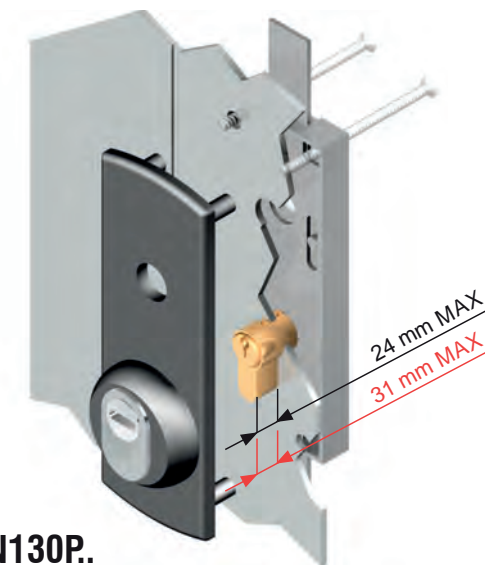

N Nero
Black

Standard **S1** 3.5
Dom **D1** 5

pag. Accessori
Accessories **KT018**

DN38P..

DN28P..

- X FASEM
- X ISEO
- X PREFER
- X VIRO
- X CISA

DN130P..
DN130P.max

N Nero
Black

Accessori
Accessories

Standard
S1
3.5

Dom
D1
5