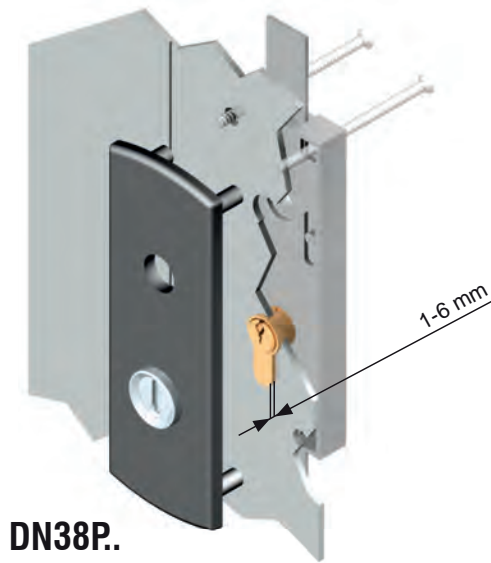

N Nero
Black

Standard **S1** 3.5
Dom **D1** 5

pag. Accessori
Accessories **KT018**

DN38P..

DN28P..

- X FASEM
- X ISEO
- X PREFER
- X VIRO
- X CISA

DN130P..
DN130P.max

N Nero
Black

Accessori
Accessories

Standard
S1
3.5

Dom
D1
5