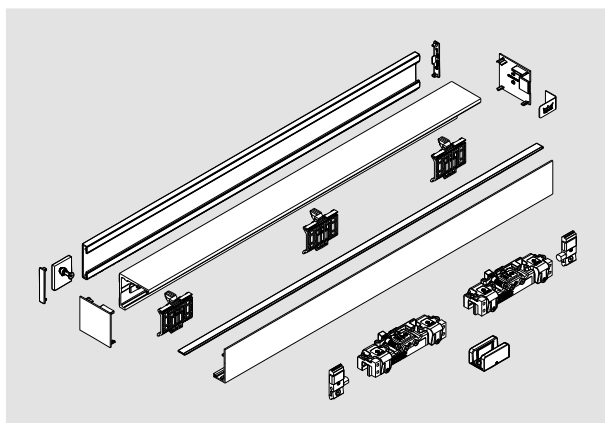

SET PER PORTE SCORREVOLI, PER LARGHEZZE PASSAGGIO DEFINITE

Comfort L 80

Set per installazione a muro
Preparato per opzione
DORMOTION,
Incl. binario, cover e spazzolini

Accessori completi per
vetro 8 – 13.5 mm, max. 80 kg

Largh anta	Lungh profilo	Art. No.
1100	2180	36.300
1450	2880	36.301

Comfort L 80

Set per installazione a soffitto
Preparato per opzione
DORMOTION,
Incl. binario, cover e spazzolini

Accessori completi per
vetro 8 – 13.5 mm, max. 80 kg

Largh anta	Lungh profilo	Art. No.
1100	2180	36.302
1450	2880	36.303

Comfort L 80

Set per installazione su vetro
Preparato per opzione
DORMOTION,
Incl. binario, cover, contropiastra
e spazzolini

Accessori completi per
vetro 8 – 13.5 mm, max. 80 kg

Largh passaggio	Largh anta	Lungh profilo	Art. No.
1050	1110	2287	36.304
1250	1310	2687	36.305