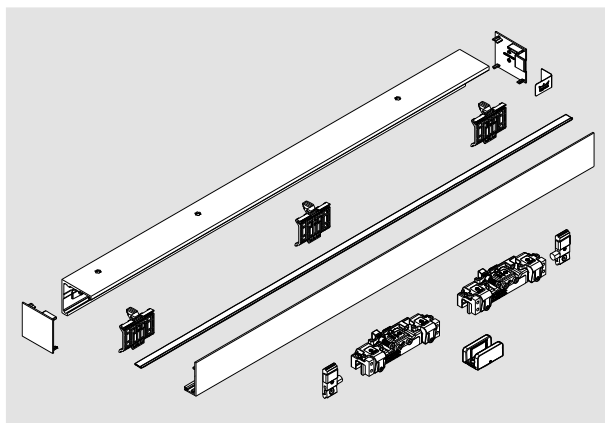

SET PER PORTE SCORREVOLI, PER LARGHEZZE PASSAGGIO DEFINITE

Comfort L 80

Set per installazione a muro
Preparato per opzione
DORMOTION,
Incl. binario, cover e spazzolini

Accessori completi per
vetro 8 – 13.5 mm, max. 80 kg

Largh anta	Lungh profilo	Art. No.
1100	2180	36.300
1450	2880	36.301

Comfort L 80

Set per installazione a soffitto
Preparato per opzione
DORMOTION,
Incl. binario, cover e spazzolini

Accessori completi per
vetro 8 – 13.5 mm, max. 80 kg

Largh anta	Lungh profilo	Art. No.
1100	2180	36.302
1450	2880	36.303

Comfort L 80

Set per installazione su vetro
Preparato per opzione
DORMOTION,
Incl. binario, cover, contropiastra
e spazzolini

Accessori completi per
vetro 8 – 13.5 mm, max. 80 kg

Largh passaggio	Largh anta	Lungh profilo	Art. No.
1050	1110	2287	36.304
1250	1310	2687	36.305