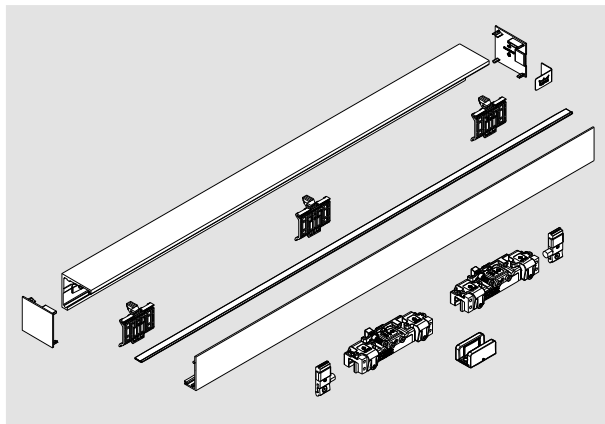

SET PER PORTE SCORREVOLI, PER LARGHEZZE PASSAGGIO DEFINITE

Comfort L 80

Set per installazione a muro
Preparato per opzione
DORMOTION,
Incl. binario, cover e spazzolini

Accessori completi per
vetro 8 – 13.5 mm, max. 80 kg

Largh anta	Lungh profilo	Art. No.
1100	2180	36.300
1450	2880	36.301

Comfort L 80

Set per installazione a soffitto
Preparato per opzione
DORMOTION,
Incl. binario, cover e spazzolini

Accessori completi per
vetro 8 – 13.5 mm, max. 80 kg

Largh anta	Lungh profilo	Art. No.
1100	2180	36.302
1450	2880	36.303

Comfort L 80

Set per installazione su vetro
Preparato per opzione
DORMOTION,
Incl. binario, cover, contropiastra
e spazzolini

Accessori completi per
vetro 8 – 13.5 mm, max. 80 kg

Largh passaggio	Largh anta	Lungh profilo	Art. No.
1050	1110	2287	36.304
1250	1310	2687	36.305