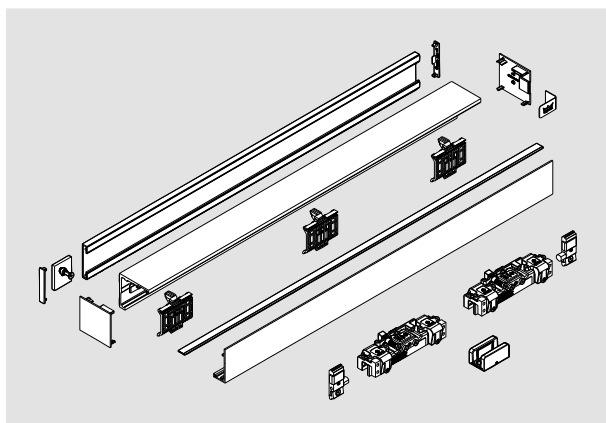

SET PER PORTE SCORREVOLI, PER LARGHEZZE PASSAGGIO DEFINITE

Comfort L 80

Set per installazione a muro
Preparato per opzione
DORMOTION,
Incl. binario, cover e spazzolini

Accessori completi per
vetro 8 – 13.5 mm, max. 80 kg

Largh anta	Lungh profilo	Art. No.
1100	2180	36.300
1450	2880	36.301

Comfort L 80

Set per installazione a soffitto
Preparato per opzione
DORMOTION,
Incl. binario, cover e spazzolini

Accessori completi per
vetro 8 – 13.5 mm, max. 80 kg

Largh anta	Lungh profilo	Art. No.
1100	2180	36.302
1450	2880	36.303

Comfort L 80

Set per installazione su vetro
Preparato per opzione
DORMOTION,
Incl. binario, cover, contropiastra
e spazzolini

Accessori completi per
vetro 8 – 13.5 mm, max. 80 kg

Largh passaggio	Largh anta	Lungh profilo	Art. No.
1050	1110	2287	36.304
1250	1310	2687	36.305