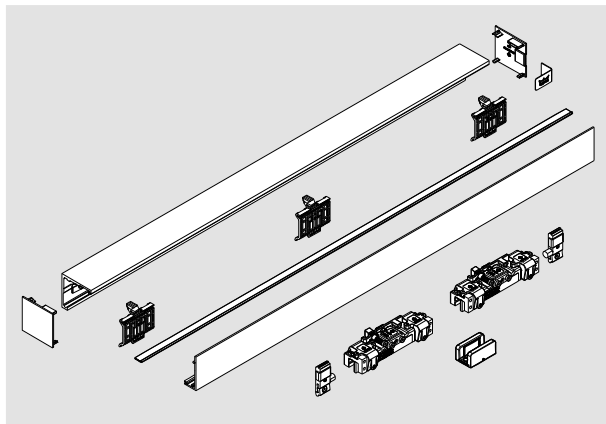

SET PER PORTE SCORREVOLI, PER LARGHEZZE PASSAGGIO DEFINITE

Comfort L 80

Set per installazione a muro
Preparato per opzione
DORMOTION,
Incl. binario, cover e spazzolini

Accessori completi per
vetro 8 – 13.5 mm, max. 80 kg

Largh anta	Lungh profilo	Art. No.
1100	2180	36.300
1450	2880	36.301

Comfort L 80

Set per installazione a soffitto
Preparato per opzione
DORMOTION,
Incl. binario, cover e spazzolini

Accessori completi per
vetro 8 – 13.5 mm, max. 80 kg

Largh anta	Lungh profilo	Art. No.
1100	2180	36.302
1450	2880	36.303

Comfort L 80

Set per installazione su vetro
Preparato per opzione
DORMOTION,
Incl. binario, cover, contropiastra
e spazzolini

Accessori completi per
vetro 8 – 13.5 mm, max. 80 kg

Largh passaggio	Largh anta	Lungh profilo	Art. No.
1050	1110	2287	36.304
1250	1310	2687	36.305