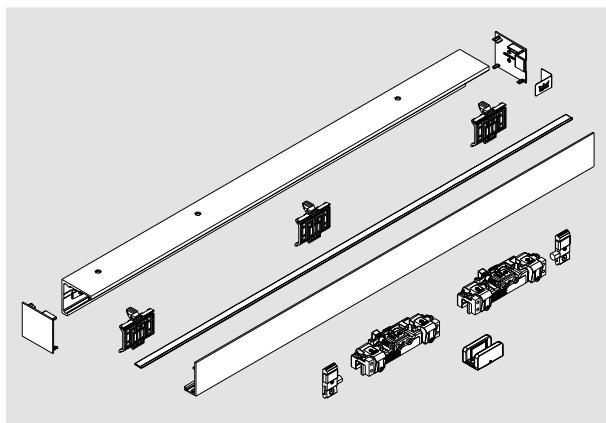

SET PER PORTE SCORREVOLI, PER LARGHEZZE PASSAGGIO DEFINITE

Comfort L 80

Set per installazione a muro
Preparato per opzione
DORMOTION,
Incl. binario, cover e spazzolini

Accessori completi per
vetro 8 – 13.5 mm, max. 80 kg

Largh anta	Lungh profilo	Art. No.
1100	2180	36.300
1450	2880	36.301

Comfort L 80

Set per installazione a soffitto
Preparato per opzione
DORMOTION,
Incl. binario, cover e spazzolini

Accessori completi per
vetro 8 – 13.5 mm, max. 80 kg

Largh anta	Lungh profilo	Art. No.
1100	2180	36.302
1450	2880	36.303

Comfort L 80

Set per installazione su vetro
Preparato per opzione
DORMOTION,
Incl. binario, cover, contropiastra
e spazzolini

Accessori completi per
vetro 8 – 13.5 mm, max. 80 kg

Largh passaggio	Largh anta	Lungh profilo	Art. No.
1050	1110	2287	36.304
1250	1310	2687	36.305