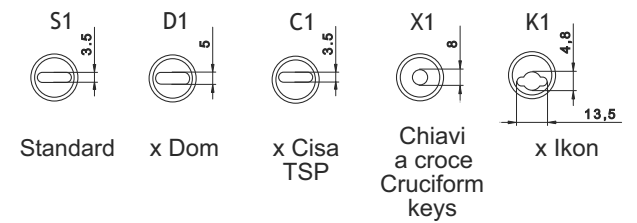

SPORGENZE PROTETTE / PROTRUSIONS COVERED

IMBALLO / PACKAGING

ROTORI DISPONIBILI / ROTORS AVAILABLE

OR10..