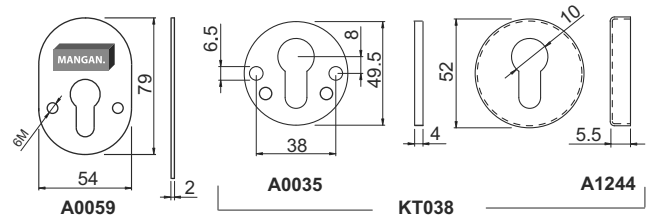

OR10R..
ex OR06..

COLORI DISPONIBILI / COLOURS AVAILABLE

- C Cromo lucido / Bright Chrome
- T Cromo satinato / Satin Chrome
- 2 PVD Ottone / PVD Brass
- B Bronzo / Bronze

OR10M..

ACCESSORI / ACCESSORIES (OPTIONAL)