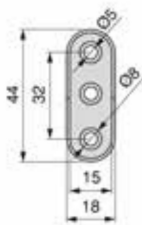

Tubo ovale per armadio

Codice	Misura	Finitura	
43610300	mm.30x15x3000	Cromato	10
43610400	mm.30x15x3000	Ottonato	10

Supporto laterale mini per tubo ovale

Codice	Misura	Finitura	
43614700	mm.30x15	Cromato	200

Supporto laterale per tubo ovale

Codice	Misura	Finitura	
43633500	mm.30x15	Cromato	200
43614010	mm.30x15	Alluminio	200
43633100	mm.30x15	Ottonato	200

Supporto centrale per tubo ovale

Codice	Misura	Finitura	
43641500	mm.30x15	Cromato	50
43641600	mm.30x15	Alluminio	50
43643100	mm.30x15	Ottonato	50