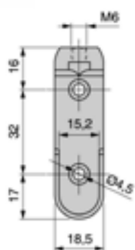

Tubo ovale per armadio

Codice	Misura	Finitura	
43610300	mm.30x15x3000	Cromato	10
43610400	mm.30x15x3000	Ottonato	10

Supporto laterale mini per tubo ovale

Codice	Misura	Finitura	
43614700	mm.30x15	Cromato	200

Supporto laterale per tubo ovale

Codice	Misura	Finitura	
43633500	mm.30x15	Cromato	200
43614010	mm.30x15	Alluminio	200
43633100	mm.30x15	Ottonato	200

Supporto centrale per tubo ovale

Codice	Misura	Finitura	
43641500	mm.30x15	Cromato	50
43641600	mm.30x15	Alluminio	50
43643100	mm.30x15	Ottonato	50