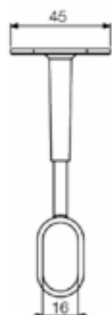

Tubo ovale per armadio

Codice	Misura	Finitura	
43610300	mm.30x15x3000	Cromato	10
43610400	mm.30x15x3000	Ottonato	10

Supporto laterale mini per tubo ovale

Codice	Misura	Finitura	
43614700	mm.30x15	Cromato	200

Supporto laterale per tubo ovale

Codice	Misura	Finitura	
43633500	mm.30x15	Cromato	200
43614010	mm.30x15	Alluminio	200
43633100	mm.30x15	Ottonato	200

Supporto centrale per tubo ovale

Codice	Misura	Finitura	
43641500	mm.30x15	Cromato	50
43641600	mm.30x15	Alluminio	50
43643100	mm.30x15	Ottonato	50