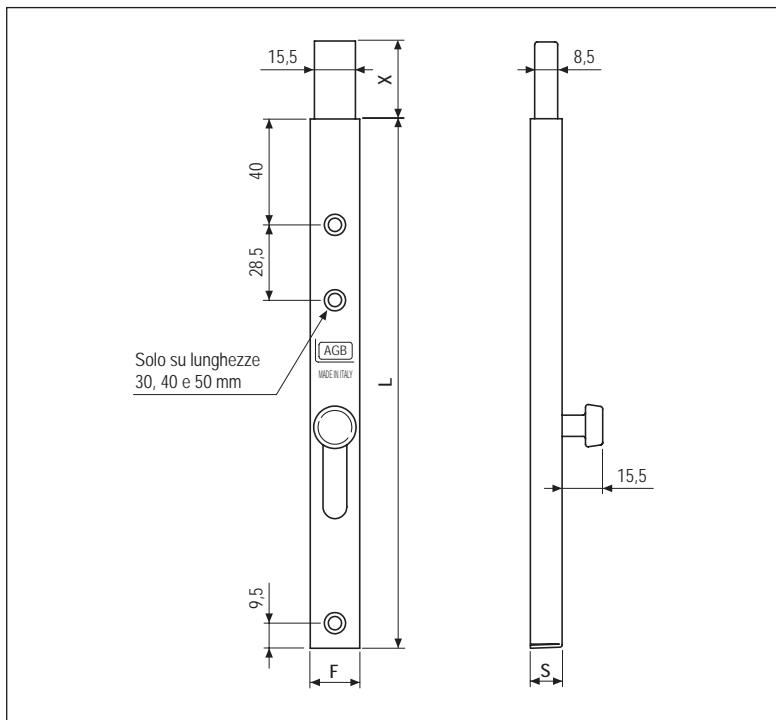

Verticali - frontale 18,5 mm, con puntale piatto - fissaggio con viti

Tabella quote di riferimento

CATENACCI VERTICALI				
CODICE	F	L	S	X
D00331.20.XX	18,5	200	12	29,5
D00331.30.XX	18,5	300	12	29,5
D00331.40.XX	18,5	400	12	29,5
D00331.50.XX	18,6	500	12	29,5

Specifiche d'ordine

Materiale	Articolo
ACCIAIO	D00331.20.XX
	D00331.30.XX
	D00331.40.XX
	D00331.50.XX

NB. Riferirsi al listino in vigore per verificare la disponibilità delle finiture.