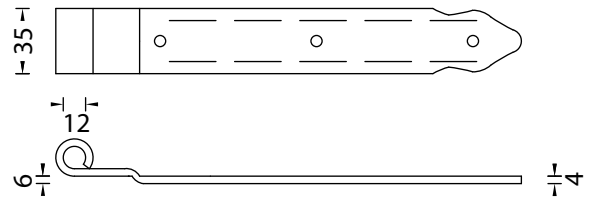

Art. 504

mm 200
mm 250
mm 300

**BANDELLA FERRO BATTUTO ZANCATA PER
PERSIANE IN ALLUMINIO**
*WROUGHT IRON FLAP CRANKED STRAP HINGE
FOR ALUMINIUM SHUTTERS*

Finitura/Coating

Nero/Black

Codice/Code

0504NE200 - 0504NE250 - 0504NE300

Art. 506

*sinistro come figura
left as picture

**MEZZO SQUADRO IN COSTA LEGNO-LEGNO PER
PERSIANE IN ALLUMINIO**
*EMBEDDED T-HINGE WOOD-WOOD
FOR WOODEN SHUTTERS*

Finitura/Coating

Nero/Black

Codice/Code

0506NE000