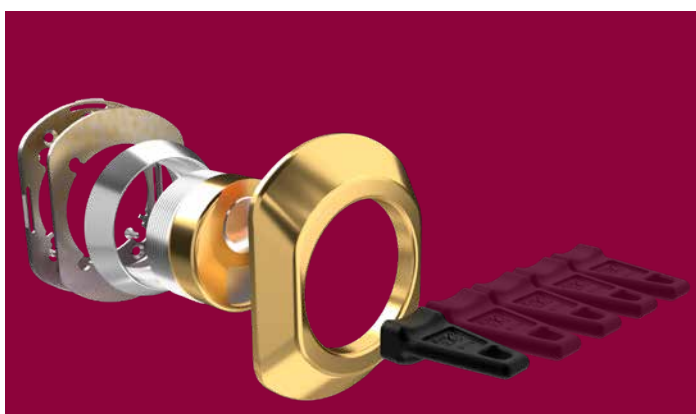

## BKL M1

**Protezione magnetica con vaschetta in acciaio antishock**  
Magnetic protection with tear resistant escutcheon

Codice Code	Corpo protezione H Protection body H.	Vaschetta antishock H. totale Tear resistant escutcheon Total H	Vaschetta antishock H. sotto pannello Tear resistant escutcheon Under panel H	Confezione Packaging
BKL/M1/13-18	18	13	5	1
BKL/M1/18-18	18	18	10	1
BKL/M1/22-22	22	22	14	1
BKL/M1/27-25	25	27	23	1

## BKL M2

**Protezione magnetica con ghiera**  
Magnetic protection with shaped reinforced escutcheon

Codice Code	Corpo protezione H Protection body H.	Vaschetta rinforzata H. totale Reinforced escutcheon Total H	Vaschetta rinforzata H. sotto pannello Reinforced escutcheon Under panel H	Confezione Packaging
BKL/M2/19-18	18	19	5	1
BKL/M2/24-22	22	24	10	1
BKL/M2/28-25	25	28	14	1

## BKL M3

**Protezione magnetica filettata regolabile 9mm**  
9mm adjustable threaded Magnetic protection

Codice Code	Corpo protezione H Protection body H.	Vaschetta rinforzata fil. H. totale Reinforced threaded escutcheon Total H	Vaschetta rinforzata H. sotto pannello Reinforced escutcheon Under panel H	Confezione Packaging
BKL/M3/R/19-28	28	19	5 - 14	1
BKL/M3/R/24-28	28	24	10 - 19	1