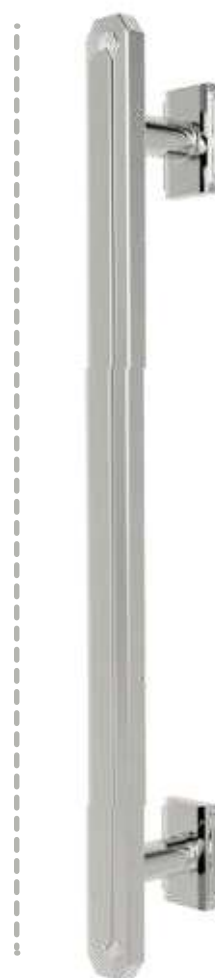

ART
DÉCO

ART DÉCO

MARIANNE

C17810

Mod. MARIANNE

C17810

Designed by ENRICO CASSINA

C17810
124x290

Privacy
C17810/5
124x290

C17811
124x60

C17811/5
124x60

C55100
75x28

C17820
45x160

C17810DK
39x139

C27800
60x60xh55

Disponibile
versione
girevole **C27800 Q**
(abbinabile con
bocchetta **CB1860**)
Revolving version
available **C27800 Q**
(matching escutcheon
article **CB1860**)

C47800
400 (45x520)
600 (45x720)
800 (45x920)

ART DÉCO

ANNELISE

C09510

Mod. ANNELISE

C09510

Designed by ENRICO CASSINA

C09510
133x240

Privacy
C09510/5
133x240

C09511
132x89

C09511/5
132x89

C55100
75x28

C09520
38x195

C09511 DK
30x145

C29500
50x50xh65

Disponibile
versione
girevole **C29500 Q**
(abbinabile con
bocchetta **CB2150**)
Revolving version
available **C29500 Q**
(matching escutcheon
article **CB2150**)