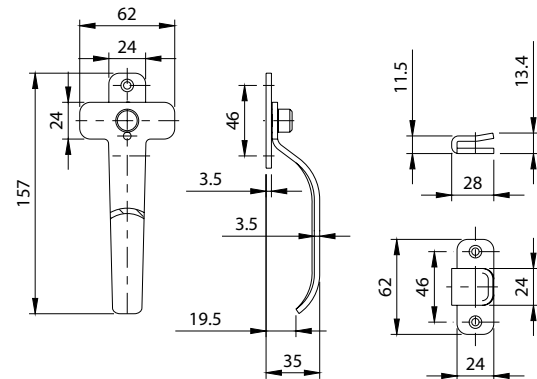

## 662

Maniglia a blocco reversibile  
Reversible lever bolt  
Poignée de blocage réversible  
Fensterverschluss doppelseitig  
Manilla de bloqueo reversible  
Реверсивная ручка с блокировкой

CODE	ART.	Box info	
		Pcs per pack	Kg
10904505 001	662	20	4,5

## 700Z

Catenaccio ad incasso doppia mandata leva ottone  
Flush mounted bolt with 2 locking and brass lever  
Verrou à bascule avec 2 sorties et levier bichromaté  
Kantenriegel mit Doppel-Bewegung und Hebel aus Messing  
Pasador doble de embutir manilla de latón  
Цель встраиваемая двойная рычаг из латуни