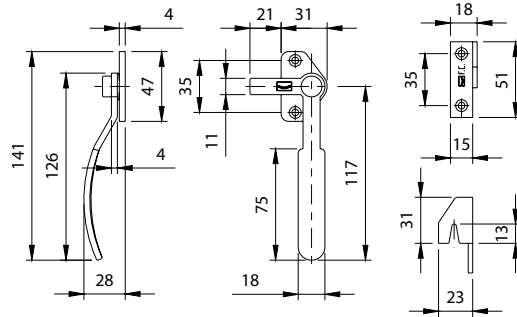

## 660

Maniglia a blocco  
Lever bolt  
Poignée de blocage  
Fensterverschluss  
Manilla de bloqueo  
Ручка с блокировкой

CODE	ART.	Box info	
		Pcs per pack	Kg
10904005 001	660DX	20	3,0
10904010 001	660SX	20	3,0

## 662

Maniglia a blocco reversibile  
Reversible lever bolt  
Poignée de blocage réversible  
Fensterverschluss doppelseitig  
Manilla de bloqueo reversible  
Реверсивная ручка с блокировкой

CODE	ART.	Box info	
		Pcs per pack	Kg
10904505 001	662	20	4,5

## 700Z

Catenaccio ad incasso doppia mandata leva ottone  
Flush mounted bolt with 2 locking and brass lever  
Verrou à bascule avec 2 sorties et levier bichromaté  
Kantenriegel mit Doppel-Bewegung und Hebel aus Messing  
Pasador doble de embutir manilla de latón  
Цель встраиваемая двойная рычаг из латуни

CODE	ART.	A	B	C	D	Corsa Rod stroke	Box info	
							Pcs per pack	Kg
11901206 001	704-16	155	16	141	-	16	20	2,00
11901211 001	704-20	155	20	141	11	16	20	2,20
11901216 001	704-24	160	24	146	14	16	20	2,40
11901215 001	704-24 leva ottone/lever brass	160	24	146	14	16	20	2,40