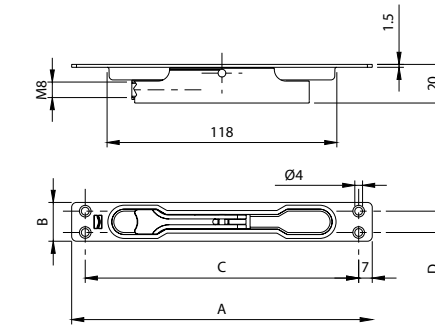

CODE	ART.	A	B	C	D	Corsa Rod stroke	Box info	
							Pcs per pack	Kg
11901206 001	704-16	155	16	141	-	16	20	2,00
11901211 001	704-20	155	20	141	11	16	20	2,20
11901216 001	704-24	160	24	146	14	16	20	2,40
11901215 001	704-24 leva ottone/lever brass	160	24	146	14	16	20	2,40

Finishing: Zincato / Galvanized

Categoria commerciale: 1D