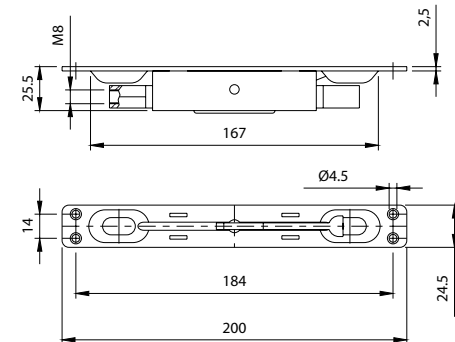

CODE	ART.	Corsa Rod stroke	Box info	
			Pcs per pack	Kg
11901005 001	700Z	13	10	3,20

Finishing: Zincato / Galvanized

Categoria commerciale: 1D