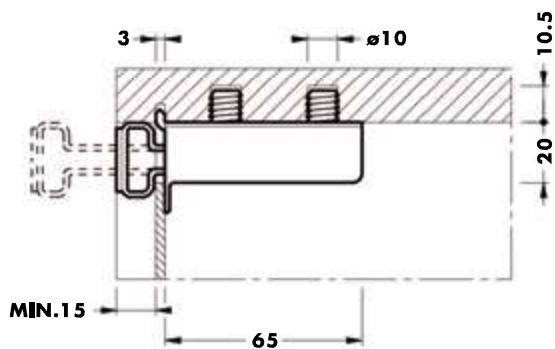

# 800 22 □ IN □

01 DX  
 04 SX  
 55   
  
 191 

			586-587 <a href="http://www.camar.it/warning">www.camar.it/warning</a>
---	--	---	---

25 mm	25 mm		Fe	PA6
-------	-------	---	----	-----

ZAMAK

 200     4800     1000

9		<b>870</b> 558	<b>873</b> 559	<b>874</b> 559	<b>875</b> 560-562
	<b>880</b> 566	<b>890 AC 00 60 LS</b> 569	<b>890 AC 01 00 LS</b> 570	<b>890 AC 01 20 LS</b> 571	<b>890 AC 01 40 LS</b> 571