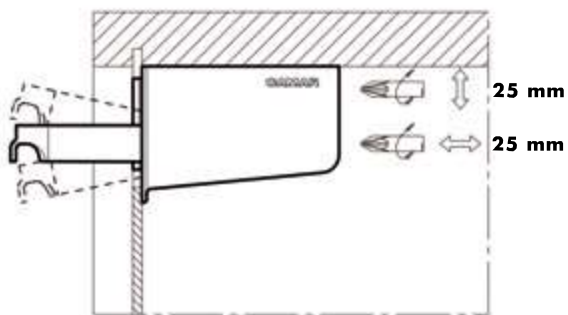

# 800 22 □ IN □

01 DX  
 04 SX  
 55   
  
 191 

			586-587 <a href="http://www.camar.it/warning">www.camar.it/warning</a>
---	--	---	---

25 mm	25 mm		Fe	PA6
-------	-------	---	----	-----

ZAMAK

 200     4800     1000

9		<b>870</b> 558	<b>873</b> 559	<b>874</b> 559	<b>875</b> 560-562
	<b>880</b> 566	<b>890 AC 00 60 LS</b> 569	<b>890 AC 01 00 LS</b> 570	<b>890 AC 01 20 LS</b> 571	<b>890 AC 01 40 LS</b> 571