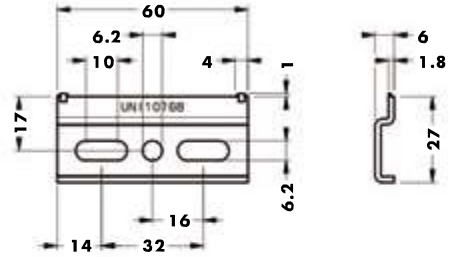

875 AC Z1 00 60

www.camar.it/warning

Fe

800
 19200
 1600

875 AC Z1

- 0 1 0 7
- 0 1 5 7
- 0 2 0 7
- 0 2 5 7
- 0 3 0 7
- 0 3 5 7
- 0 4 0 7
- 0 4 5 7
- 0 5 0 7
- 0 5 5 7
- 0 6 5 7
- 0 7 0 7
- 0 7 5 7
- 0 8 5 7
- 0 9 5 7
- 1 1 5 7