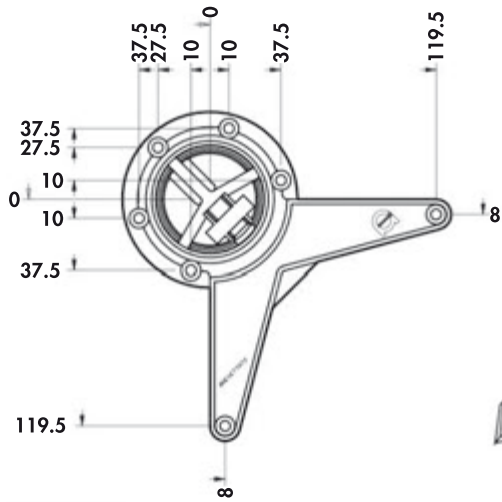

# 615 ALUMINA

Ø60mm

+30mm  
0mm

AB - AL - A0 - A1 - A2

351

470

615

A0 - A1 - A2

## 615 □ □ 04 □

69  
70  
Hcm

RG ●  
RN ▲

5

45

5

## 615 □ □ 04 □ IP

69  
70  
Hcm

RG ●  
RN ▲

30

30

60