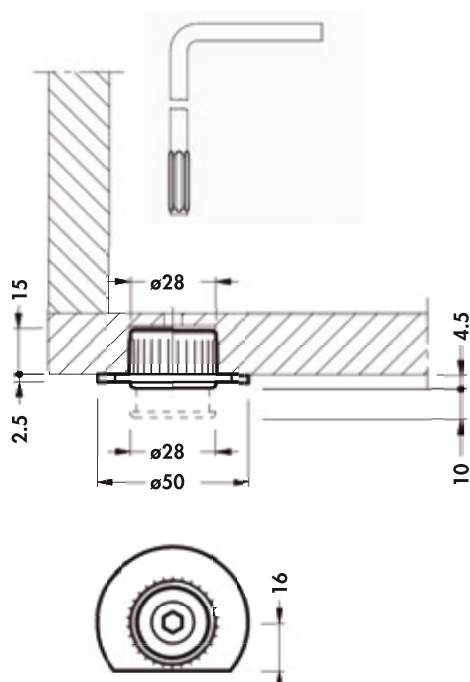

304 28 Z2 50 Z2

+10mm
0mm

6

400 Kg

ABS

ZAMAK

200

7200

1000

9

809

536-537