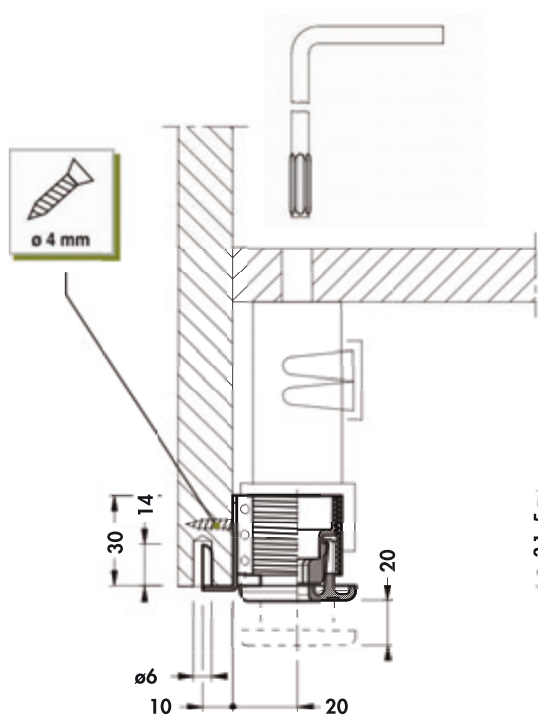

# 300 00 Z2 32 Z2

+20mm 0mm	6		150 Kg 
ABS	Fe	ZAMAK	CTBA

200	6000	1000
-----	------	------

9		809 536-537
9		300 516