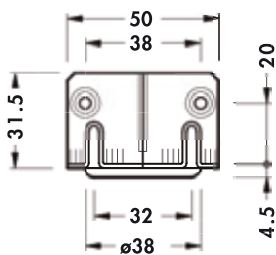

# 300 00 Z2 32 Z2

+20mm 0mm	6		150 Kg 
ABS	Fe	ZAMAK	CTBA

200	6000	1000
-----	------	------

9		809 536-537
9		300 516