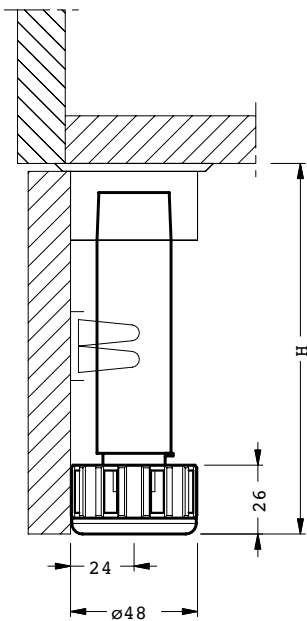

396 □ Z1 0Y 02

10 *
 11
 12
 13
 14
 15
 16
 17
 18
 19
 20
H_{cm}

+20mm -20mm	+20mm* -10mm			Ø28mm
	ABS	Fe	PA6	ZAMAK

800 **H_{cm}** 10-12-15

1600 **H_{cm}** 11-13-14-16-17-18-19-20

2			825 169-170	835 171-180	
	H 11-20				
9		202 600	203 601	204 602	225 606
	H 11-20		H 11-20		
	226 607-609	228 611	230 612-613	235 614	