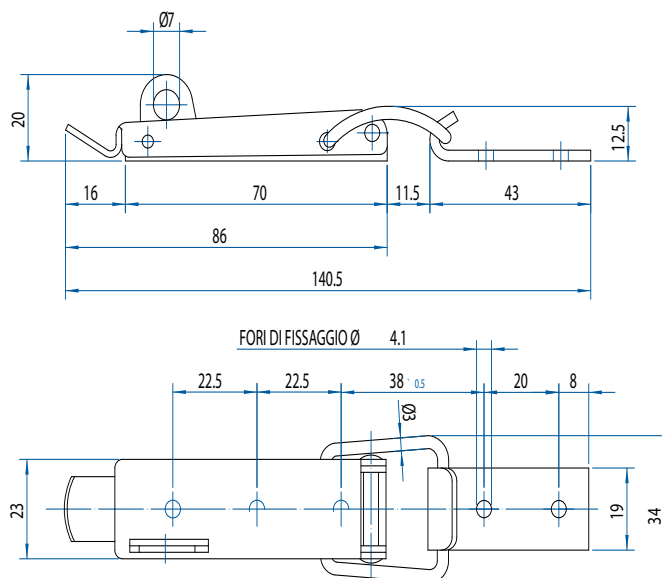

Art **2.01.01** • 00 - 01 - 04 - 30

Chiusura a leva per lucchetto / Hasp toggle latch
 Acciaio grezzo, nichelato, zincato, inox
 Unplated steel, nickel-plated, zinc-plated, stainless steel

1500N

3000N

50

Art **2.02.00** • 00 - 01 - 04 - 30

Chiusura a leva / Toggle latch
 Acciaio grezzo, nichelato, zincato, inox
 Unplated steel, nickel-plated, zinc-plated, stainless steel

400N

1000N

200

Art **2.02.10** • 00 - 30

Esecuzione grezza e inox senza fori a richiesta
 Unplated steel and stainless steel without holes on request