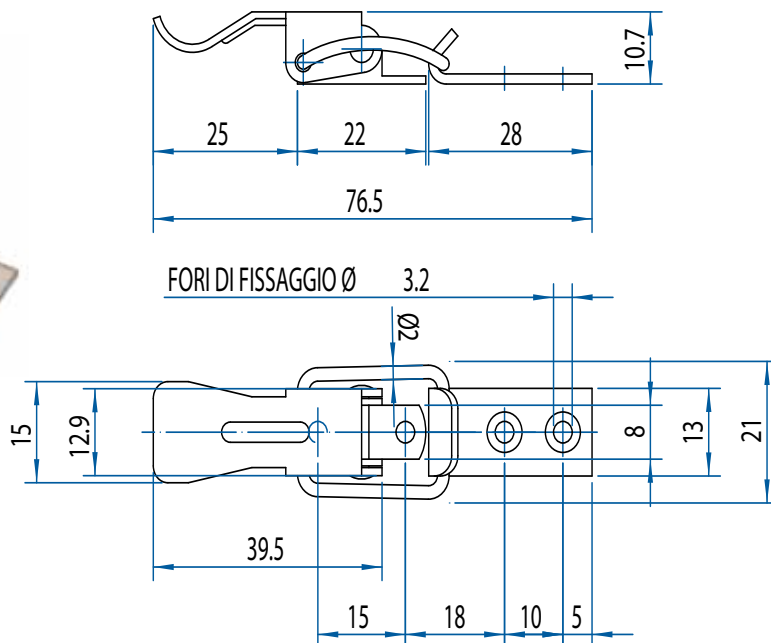

Art **2.01.01** • 00 - 01 - 04 - 30

Chiusura a leva per lucchetto / Hasp toggle latch
 Acciaio grezzo, nichelato, zincato, inox
 Unplated steel, nickel-plated, zinc-plated, stainless steel

1500N

3000N

50

Art **2.02.00** • 00 - 01 - 04 - 30

Chiusura a leva / Toggle latch
 Acciaio grezzo, nichelato, zincato, inox
 Unplated steel, nickel-plated, zinc-plated, stainless steel

400N

1000N

200

Art **2.02.10** • 00 - 30

Esecuzione grezza e inox senza fori a richiesta
 Unplated steel and stainless steel without holes on request