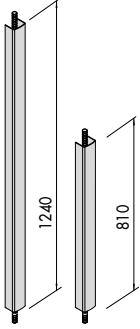

**Mano:**  
0 = A sinistra

1 = destra esterno

2 = sinistra esterno

**CE**

**P**  
ICIM

Tipologia	Descrizione	Per serie/art.	Kg	Pezzi	ARTICOLO						
					Tipo	Dim.	Mano	Fin.	Pers.	Spec.	
	<ul style="list-style-type: none"> <li>• Coppia scrochi per chiusura laterale</li> <li>• IN DOTAZIONE: 2 bocchette art. 1.07072.20.0</li> <li>• A RICHIESTA: Coppia aste art. 1.07081.06.0</li> </ul>	59311, 59316	1,062	1	1	07063	20	0			
	<ul style="list-style-type: none"> <li>• Coppia scrochi autobloccanti per chiusura alto/basso</li> <li>• IN DOTAZIONE: Bocchette superiori art. 1.07072.20.0 Bocchetta a pavimento art. 1.07072.28.0</li> <li>• A RICHIESTA: Coppia aste art. 1.07081.06.0</li> </ul>	59311, 59316	1,000	1	1	07063	30	0			
	<ul style="list-style-type: none"> <li>• Coppia scrochi per chiusura superiore autobloccante e laterale in basso</li> <li>• IN DOTAZIONE: Bocchette art. 1.07072.20.0</li> <li>• A RICHIESTA: Coppia aste art. 1.07081.06.0</li> </ul>	59311, 59316	1,000	1	1	07063	35	1			
					1,000	1	1	07063	35	2	
	<ul style="list-style-type: none"> <li>• Coppia catenacci per chiusura alto/basso per porte a ventola</li> <li>• IN DOTAZIONE: Bocchette superiori art. 1.07072.25.0 e 1.07072.26.0 Bocchetta a pavimento art. 1.07072.25.0</li> <li>• A RICHIESTA: Coppia aste art. 1.07081.06.0</li> </ul>	59311, 59316	1,000	1	1	07063	40	0			

Tipologia	Descrizione	Per serie/art.	Unitario 	Pezzi 	ARTICOLO			
					Tipo	Dim. Mano	Fin.	Pers. Spec.

- Scrocco laterale supplementare
- IN DOTAZIONE:  
Bocchette art. 1.07072.20.0 e 1.07072.21.0

59311, 59316	0,300	1	1 07063 15 1
	0,300	1	1 07063 15 2

- Coppia aste verticali in acciaio verniciato nero
- Carter in acciaio verniciato nero
- Da abbinare a coppia scrochi art. 1.07063.20/30/35/40.0

59311, 59316	1,220	1	1 07081 06 0
--------------	-------	---	--------------