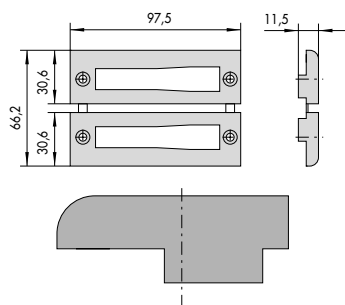

Tipologia	Descrizione	Per serie/art.	Unitario 	Pezzi 	ARTICOLO				
					Tipo	Dim. Mano	Fin.	Pers.	Spec.

1 06443 00 0, 1 06443 05 0, 0,030 12 1 06285 43 0
1 06453 05 0, 46200,
46210, 46220, 46420,
46520