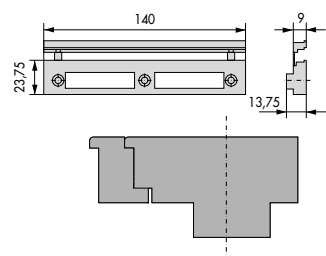

Tipologia	Descrizione	Per serie/art.	Unitario 	Pezzi 	ARTICOLO				
					Tipo	Dim.	Mano	Fin.	Pers.
		44221, 44226	0,023	25	1	06277	99	0	
		44219, 44220, 44221, 44224, 44225, 44226	0,019	25	1	06278	01	0	
		14460, 14461, 14462, 44120, 44121, 44360, 44361, 44362, 44460, 44461, 44462	0,022	25	1	06278	02	0	
		14011, 14021, 14351, 14451, 14461, 14511, 44111, 44116, 44121, 44141, 44146, 44151, 44156, 44161, 44228, 44241, 44246, 44351, 44361, 44451, 44461	0,020	25	1	06278	04	0	
		44131, 44231, 44236, 44238, 44371, 44471	0,017	25	1	06278	05	0	
	<ul style="list-style-type: none"> <li>• Per le serrature a rullo art. 44230 - 44235 - 44370 - 44470 usare l'inserto in nylon art. 1.06141.82.0</li> </ul>	44220, 44225, 44230, 44235, 44360, 44370, 44460, 44470	0,020	25	1	06278	06	0	

Tipologia	Descrizione	Per serie/art.	Unitario 	Pezzi 	ARTICOLO				
					Tipo	Dim. Mano	Fin.	Pers.	Spec.

• Per serratura  
1.5C611.45.0.00.EN su profilo  
ABITHAL arrotondato

0,026 12 1 06278 07 0

44220, 44225