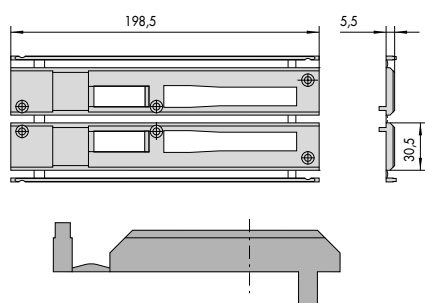

• Per le serrature a rullo art.
46230 - 46250 - 46450 - 46550
- 46650 - 46750 usare l'inserto
in nylon art. 1.06141.76.0

16205, 16215, 16225, 0,060 6 1 06285 44 0
16425, 16525, 16625,
16725, 46215, 46225,
46230, 46250, 46425,
46435, 46445, 46450,
46525, 46550, 46625,
46650, 46725, 46750