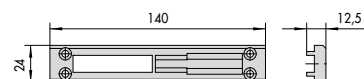

Tipologia	Descrizione	Per serie/art.	Unitario 	Pezzi 	ARTICOLO				
					Tipo	Dim. Mano	Fin.	Pers.	Spec.

• Per serratura
1.5C611.45.0.00.EN su profilo
ABITHAL arrotondato

0,026 12 1 06278 07 0

44220, 44225

0,035 25 1 06278 16 0

14460, 44120, 44360,
44460

0,033 25 1 06278 17 0

44131, 44231, 44236,
44238, 44371, 44471

0,025 25 1 06278 19 0

44221, 44226

0,025 25 1 06278 20 0

14461, 44121, 44361,
44461

0,026 25 1 06278 21 0