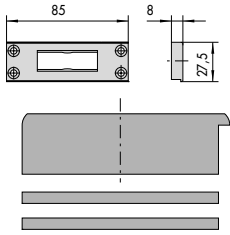

Tipologia	Descrizione	Per serie/art.	Unitario 	Pezzi 	ARTICOLO			
					Tipo	Dim. Mano	Fin.	Pers. Spec.

14010, 14011, 14012,
14017, 14020, 14021,
14350, 14351, 14352,
14450, 14451, 14452,
14510, 14511, 14512,
44110, 44111, 44115,
44116, 44140, 44141,
44145, 44146, 44150,
44151, 44152, 44155,
44156, 44157, 44160,
44161, 44162, 44227,
44228, 44240, 44241,
44245, 44246, 44350,
44351, 44450, 44451

0,020   25   1 06287 95 0