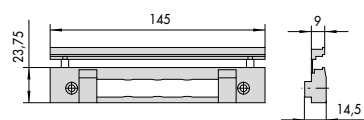

44220, 44225

0,035 25 1 06278 16 0

14460, 44120, 44360,
44460

0,033 25 1 06278 17 0