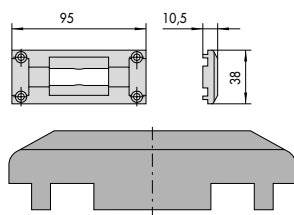

14010, 14011, 14012, 0,030 25 1 06287 11 0
14017, 14020, 14021,
14350, 14351, 14450,
14451, 14510, 14511,
44110, 44111, 44115,
44116, 44140, 44141,
44145, 44146, 44150,
44151, 44155, 44156,
44160, 44161, 44227,
44228, 44240, 44241,
44245, 44246, 44350,
44351, 44450, 44451