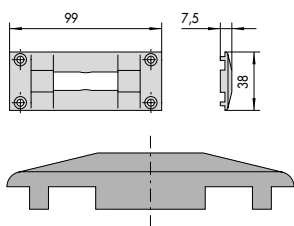

14010, 14011, 14012, 0,014 25 1 06287 02 0
14017, 14020, 14021,
14350, 14351, 14450,
14451, 14510, 14511,
44110, 44111, 44115,
44116, 44140, 44141,
44145, 44146, 44150,
44151, 44155, 44156,
44160, 44161, 44227,
44228, 44240, 44241,
44245, 44246, 44350,
44351, 44450, 44451