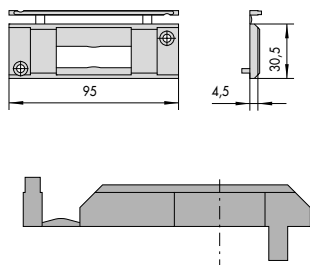

Tipologia	Descrizione	Per serie/art.	Unitario 	Pezzi 	ARTICOLO					
					Tipo	Dim.	Mano	Fin.	Peris.	Spec.

14010, 14011, 14012,
14017, 14020, 14021,
14350, 14351, 14352,
14450, 14451, 14452,
14510, 14511, 14512,
44110, 44111, 44115,
44116, 44140, 44141,
44145, 44146, 44150,
44151, 44152, 44155,
44156, 44157, 44160,
44161, 44162, 44227,
44228, 44240, 44241,
44245, 44246, 44350,
44351, 44450, 44451

0,014 25 1 06287 27 0