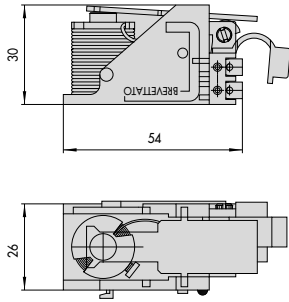

Tipologia	Descrizione	Per serie/art.	Unitario 	Pezzi 	ARTICOLO					
					Tipo	Dim.	Mano	Fin.	Pers.	Spec.

- Gruppo bobine regolabili
- Tensione 12 V ca
- Supporto in nylon blu

11521, 11540,	0,075	6	1	07120	00	1
11551, 11560,	0,074	6	1	07120	00	2
11610, 11611,						
11630, 11631,						
11660, 11661,						
11670, 11671,						
11721, 11731,						
11761, 11771,						
11823, 11921,						
11931						

- Gruppo bobine regolabili
- Tensione 24 V ca
- Supporto in nylon blu

11540, 11560,	0,075	6	1	07120	01	1
11610, 11611,	0,075	6	1	07120	01	2
11630, 11631,						
11660, 11661,						
11670, 11671