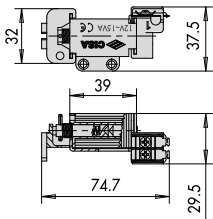

- Gruppo bobina
- Tensione 12 v ca CE

1A610, 1A611,	0,092	6	1	07025	00	0
1A630, 1A631,						
1A721, 1A731