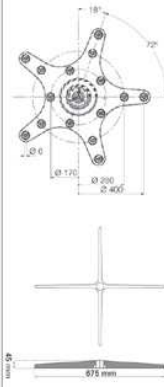

986

H: 740 mm.
Ø tubo: 60 mm.
Ø tube: 60 mm.
Ø tube: 60 mm.
Ø Rohr: 60 mm.

Non regolabile
Not adjustable
Not réglable
Nicht höhenverstellbar

996 E

H min.: 740 mm.
H max.: 1040 mm.

Ø tubo: 60 mm.
Ø base: 420 mm.

Ø tubo: 60 mm.
Ø base: 420 mm.

Ø tubo: 60 mm.
Ø embase: 420 mm.

Ørohr: 60 mm.
Ø fusstellor: 420 mm.

Regolazione a scatti: 300 mm.
Regolazione per scatto: 20 mm.
Finitura: cromata

Steps adjustment: Tot. 300 mm.
Each step: 20 mm.
Finish: chrome plated

Réglage par déclanchement:
Tot. 300 mm.
Chaque déclanche: 20 mm.
Finition: chromé

Schnappen-Höhenverstellung:
Gesamt 300 mm.
Jede Schnappen: 20 mm.
Lieferbar: vermessingte

Imballo singolo
Single packaging
Conditionnement individuel
Einzelverpackung

996 F

H min.: 740 mm.
H max.: 1040 mm.

Ø tubo: 60 mm.
Ø base: 550 mm.

Ø tubo: 60 mm.
Ø base: 550 mm.

Ø tubo: 60 mm.
Ø embase: 550 mm.

Ørohr: 60 mm.
Ø fusstellor: 550 mm

Steps adjustment: Tot. 300 mm.
Each step: 20 mm.
Finish: chrome plated

997 E

H min.: 740 mm.
H max.: 1040 mm.

Ø tubo: 60 mm.
Ø base: 420 mm

Ø tubo: 60 mm.
Ø base: 420 mm

Ø tubo: 60 mm.
Ø embase: 420 mm

Ørohr: 60 mm.
Ø fusstellor: 420 mm

Steps adjustment: Tot. 300 mm.
Each step: 20 mm.
Finish: chrome plated

Réglage par déclanchement:
Tot. 300 mm.
Chaque déclanche: 20 mm.
Finition: chromé

Schnappen-Höhenverstellung:
Gesamt 300 mm.
Jede Schnappen: 20 mm.
Lieferbar: vermessingte

Imballo singolo
Single packaging
Conditionnement individuel
Einzelverpackung