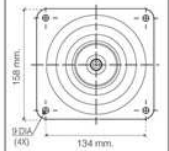

996 E

H min.: 740 mm.
H max.: 1040 mm.

Ø tubo: 60 mm.
Ø base: 420 mm.

Ø tubo: 60 mm.
Ø base: 420 mm.

Ø tubo: 60 mm.
Ø embase: 420 mm.

Ørohr: 60 mm.
Ø fusstellor: 420 mm.

Regolazione a scatti: 300 mm.
Regolazione per scatto: 20 mm.
Finitura: cromata

Steps adjustment: Tot. 300 mm.
Each step: 20 mm.
Finish: chrome plated

Réglage par déclanchement:
Tot. 300 mm.
Chaque déclanche: 20 mm.
Finition: chromé

Schnappen-Höhenverstellung:
Gesamt 300 mm.
Jede Schnappen: 20 mm.
Lieferbar: vermessingte

Imballo singolo
Single packaging
Conditionnement individuel
Einzelverpackung