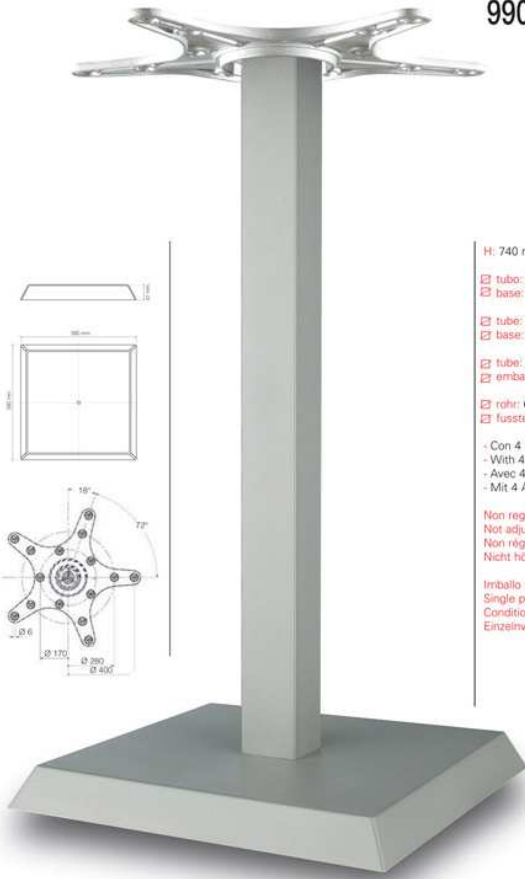

990 Q

H: 740 mm.

▣ tubo: 60x60 mm / 70x70 mm.
▣ base: 390x390 mm.

▣ tubo: 60x60 mm / 70x70 mm.
▣ base: 390x390 mm.

▣ tubo: 60x60 mm / 70x70 mm.
▣ embase: 390x390 mm.

Non regolabile
Not adjustable
Not réglable
Nicht höhenverstellbar

Imballo singolo
Single packaging
Conditionnement individuel
Einzelverpackung