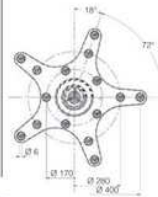

## 990 XS

- H: 740 mm.
- Ø tubo: 80 mm. / 120 mm.
  - Ø base: 393 mm.
  - Ø tube: 80 mm. / 120 mm.
  - Ø embase: 393 mm.
  - Ø rohr: 80 mm. / 120 mm.
  - Ø fussteller: 393 mm.
- Con 6 livellatori 10 mm.
  - With 6 levellers 10 mm.
  - Avec 6 vérins 10 mm.
  - Mit 6 Ausgleichern 10 mm.

## 990 XL

- H: 740 mm.
- Ø tubo: 80 mm. / 120 mm.
  - Ø base: 700 mm.
  - Ø tube: 80 mm. / 120 mm.
  - Ø embase: 700 mm.
  - Ø rohr: 80 mm. / 120 mm.
  - Ø fussteller: 700 mm.
- Con 6 livellatori 10 mm.
  - With 6 levellers 10 mm.
  - Avec 6 vérins 10 mm.
  - Mit 6 Ausgleichern 10 mm.

## 990 YS

- H: 740 mm.
- Ø tubo: 80 mm. / 120 mm.
  - Ø base: 523 mm.
  - Ø tube: 80 mm. / 120 mm.
  - Ø embase: 523 mm.
  - Ø rohr: 80 mm. / 120 mm.
  - Ø fussteller: 523 mm.
- Con 6 livellatori 10 mm.
  - With 6 levellers 10 mm.
  - Avec 6 vérins 10 mm.
  - Mit 6 Ausgleichern 10 mm.

## 990 T

- H: 740 mm.
- ▣ tubo: 60x60 mm. / 70x70 mm.
  - ▣ base: 523x523 mm.
  - ▣ tube: 60x60 mm. / 70x70 mm.
  - ▣ embase: 523x523 mm.
  - ▣ rohr: 60x60 mm. / 70x70 mm.
  - ▣ fussteller: 523x523 mm.
- Con 4 livellatori 10 mm.
  - With 4 levellers 10 mm.
  - Avec 4 vérins 10 mm.
  - Mit 4 Ausgleichern 10 mm.