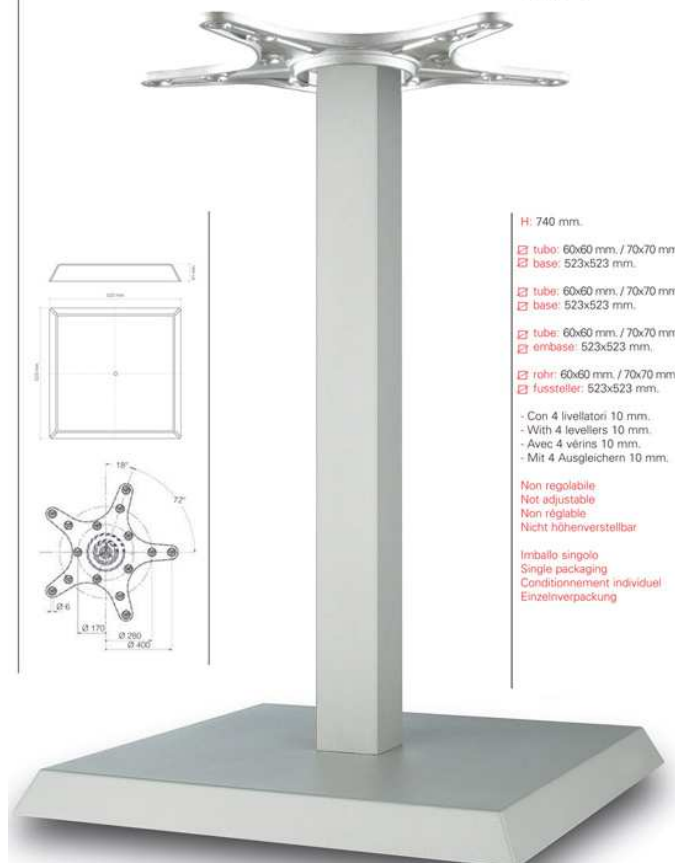

## 990 XS

- H: 740 mm.
- Ø tubo: 80 mm. / 120 mm.
  - Ø base: 393 mm.
  - Ø tube: 80 mm. / 120 mm.
  - Ø embase: 393 mm.
  - Ø rohr: 80 mm. / 120 mm.
  - Ø fussteller: 393 mm.
- Con 6 livellatori 10 mm.
  - With 6 levellers 10 mm.
  - Avec 6 vérins 10 mm.
  - Mit 6 Ausgleichern 10 mm.

## 990 XL

- H: 740 mm.
- Ø tubo: 80 mm. / 120 mm.
  - Ø base: 700 mm.
  - Ø tube: 80 mm. / 120 mm.
  - Ø embase: 700 mm.
  - Ø rohr: 80 mm. / 120 mm.
  - Ø fussteller: 700 mm.
- Con 6 livellatori 10 mm.
  - With 6 levellers 10 mm.
  - Avec 6 vérins 10 mm.
  - Mit 6 Ausgleichern 10 mm.

## 990 YS

- H: 740 mm.
- Ø tubo: 80 mm. / 120 mm.
  - Ø base: 523 mm.
  - Ø tube: 80 mm. / 120 mm.
  - Ø embase: 523 mm.
  - Ø rohr: 80 mm. / 120 mm.
  - Ø fussteller: 523 mm.
- Con 6 livellatori 10 mm.
  - With 6 levellers 10 mm.
  - Avec 6 vérins 10 mm.
  - Mit 6 Ausgleichern 10 mm.

## 990 T

- H: 740 mm.
- ▣ tubo: 60x60 mm. / 70x70 mm.
  - ▣ base: 523x523 mm.
  - ▣ tube: 60x60 mm. / 70x70 mm.
  - ▣ embase: 523x523 mm.
  - ▣ rohr: 60x60 mm. / 70x70 mm.
  - ▣ fussteller: 523x523 mm.
- Con 4 livellatori 10 mm.
  - With 4 levellers 10 mm.
  - Avec 4 vérins 10 mm.
  - Mit 4 Ausgleichern 10 mm.