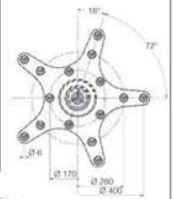

## 990 XS

- H: 740 mm.
- Ø tubo: 80 mm. / 120 mm.
  - Ø base: 393 mm.
  - Ø tube: 80 mm. / 120 mm.
  - Ø embase: 393 mm.
  - Ø rohr: 80 mm. / 120 mm.
  - Ø fussteller: 393 mm.
- Con 6 livellatori 10 mm.
  - With 6 levellers 10 mm.
  - Avec 6 vérins 10 mm.
  - Mit 6 Ausgleichern 10 mm.

## 990 XL

- H: 740 mm.
- Ø tubo: 80 mm. / 120 mm.
  - Ø base: 700 mm.
  - Ø tube: 80 mm. / 120 mm.
  - Ø embase: 700 mm.
  - Ø rohr: 80 mm. / 120 mm.
  - Ø fussteller: 700 mm.
- Con 6 livellatori 10 mm.
  - With 6 levellers 10 mm.
  - Avec 6 vérins 10 mm.
  - Mit 6 Ausgleichern 10 mm.

## 990 YS

- H: 740 mm.
- Ø tubo: 80 mm. / 120 mm.
  - Ø base: 523 mm.
  - Ø tube: 80 mm. / 120 mm.
  - Ø embase: 523 mm.
  - Ø rohr: 80 mm. / 120 mm.
  - Ø fussteller: 523 mm.
- Con 6 livellatori 10 mm.
  - With 6 levellers 10 mm.
  - Avec 6 vérins 10 mm.
  - Mit 6 Ausgleichern 10 mm.

## 990 T

- H: 740 mm.
- ▣ tubo: 60x60 mm. / 70x70 mm.
  - ▣ base: 523x523 mm.
  - ▣ tube: 60x60 mm. / 70x70 mm.
  - ▣ embase: 523x523 mm.
  - ▣ rohr: 60x60 mm. / 70x70 mm.
  - ▣ fussteller: 523x523 mm.
- Con 4 livellatori 10 mm.
  - With 4 levellers 10 mm.
  - Avec 4 vérins 10 mm.
  - Mit 4 Ausgleichern 10 mm.