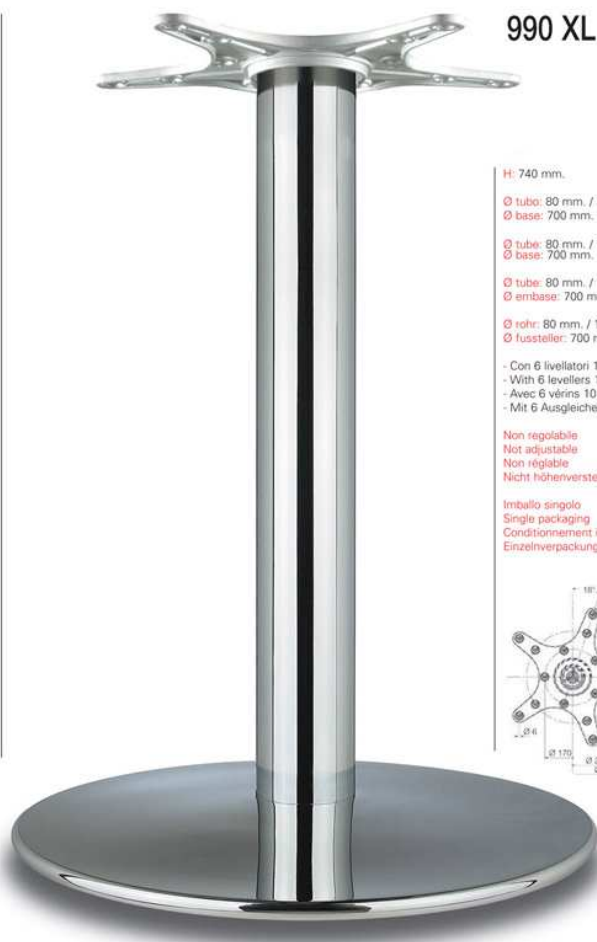

## 990 XS

- H: 740 mm.
- Ø tubo: 80 mm. / 120 mm.
  - Ø base: 393 mm.
  - Ø tube: 80 mm. / 120 mm.
  - Ø embase: 393 mm.
  - Ø rohr: 80 mm. / 120 mm.
  - Ø fussteller: 393 mm.
- Con 6 livellatori 10 mm.
  - With 6 levellers 10 mm.
  - Avec 6 vérins 10 mm.
  - Mit 6 Ausgleichern 10 mm.

## 990 XL

- H: 740 mm.
- Ø tubo: 80 mm. / 120 mm.
  - Ø base: 700 mm.
  - Ø tube: 80 mm. / 120 mm.
  - Ø embase: 700 mm.
  - Ø rohr: 80 mm. / 120 mm.
  - Ø fussteller: 700 mm.
- Con 6 livellatori 10 mm.
  - With 6 levellers 10 mm.
  - Avec 6 vérins 10 mm.
  - Mit 6 Ausgleichern 10 mm.

## 990 YS

- H: 740 mm.
- Ø tubo: 80 mm. / 120 mm.
  - Ø base: 523 mm.
  - Ø tube: 80 mm. / 120 mm.
  - Ø embase: 523 mm.
  - Ø rohr: 80 mm. / 120 mm.
  - Ø fussteller: 523 mm.
- Con 6 livellatori 10 mm.
  - With 6 levellers 10 mm.
  - Avec 6 vérins 10 mm.
  - Mit 6 Ausgleichern 10 mm.