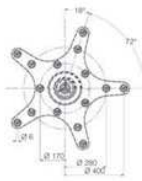

## 990 XS

- H: 740 mm.
- Ø tubo: 80 mm. / 120 mm.
  - Ø base: 393 mm.
  - Ø tube: 80 mm. / 120 mm.
  - Ø embase: 393 mm.
  - Ø rohr: 80 mm. / 120 mm.
  - Ø fussteller: 393 mm.
- Con 6 livellatori 10 mm.
  - With 6 levellers 10 mm.
  - Avec 6 vérins 10 mm.
  - Mit 6 Ausgleichern 10 mm.

## 990 XL

- H: 740 mm.
- Ø tubo: 80 mm. / 120 mm.
  - Ø base: 700 mm.
  - Ø tube: 80 mm. / 120 mm.
  - Ø embase: 700 mm.
  - Ø rohr: 80 mm. / 120 mm.
  - Ø fussteller: 700 mm.
- Con 6 livellatori 10 mm.
  - With 6 levellers 10 mm.
  - Avec 6 vérins 10 mm.
  - Mit 6 Ausgleichern 10 mm.

## 990 YS

- H: 740 mm.
- Ø tubo: 80 mm. / 120 mm.
  - Ø base: 523 mm.
  - Ø tube: 80 mm. / 120 mm.
  - Ø embase: 523 mm.
  - Ø rohr: 80 mm. / 120 mm.
  - Ø fussteller: 523 mm.
- Con 6 livellatori 10 mm.
  - With 6 levellers 10 mm.
  - Avec 6 vérins 10 mm.
  - Mit 6 Ausgleichern 10 mm.

## 990 T

- H: 740 mm.
- ▣ tubo: 60x60 mm. / 70x70 mm.
  - ▣ base: 523x523 mm.
  - ▣ tube: 60x60 mm. / 70x70 mm.
  - ▣ embase: 523x523 mm.
  - ▣ rohr: 60x60 mm. / 70x70 mm.
  - ▣ fussteller: 523x523 mm.
- Con 4 livellatori 10 mm.
  - With 4 levellers 10 mm.
  - Avec 4 vérins 10 mm.
  - Mit 4 Ausgleichern 10 mm.