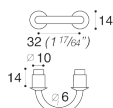

MB00912/C0

MB00912/D0 X = 9 mm

MB00912/DV X = 4 mm

VARIANTE - FINITURA

maniglia int.96 - nichel sat.op./cuoio naturale

maniglia int.64 - nichel sat.op./cuoio naturale

maniglia int.32 - nichel sat.op./cuoio naturale