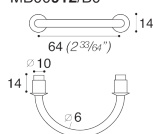

MB00912/C0

MB00912/D0 X = 9 mm

MB00912/DV X = 4 mm

VARIANTE - FINITURA

maniglia int.96 - nichel sat.op./cuoio naturale

maniglia int.64 - nichel sat.op./cuoio naturale

maniglia int.32 - nichel sat.op./cuoio naturale