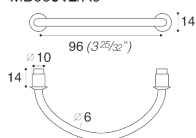

MATERIALE

cuoio

MB00912/A0

MB00912/B0