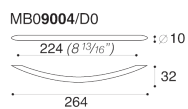

PRODOTTO
MB09004 - maniglia
maniglie

DESIGNER
S.&R.C.

MATERIALE
acciaio inox

VARIANTE - FINITURA
maniglia int.416 - inox satinato
maniglia int.320 - inox satinato
maniglia int.224 - inox satinato
maniglia int.160 - inox satinato