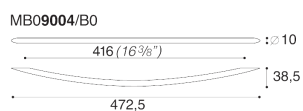

PRODOTTO
MB09004 - maniglia
maniglie

DESIGNER
S.&R.C.

MATERIALE
acciaio inox

VARIANTE - FINITURA
maniglia int.416 - inox satinato
maniglia int.320 - inox satinato
maniglia int.224 - inox satinato
maniglia int.160 - inox satinato