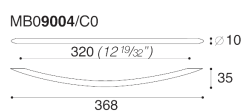

PRODOTTO
MB09004 - maniglia
maniglie

DESIGNER
S.&R.C.

MATERIALE
acciaio inox

VARIANTE - FINITURA
maniglia int.416 - inox satinato
maniglia int.320 - inox satinato
maniglia int.224 - inox satinato
maniglia int.160 - inox satinato