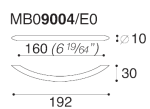

PRODOTTO
MB09004 - maniglia
maniglie

DESIGNER
S.&R.C.

MATERIALE
acciaio inox

VARIANTE - FINITURA
maniglia int.416 - inox satinato
maniglia int.320 - inox satinato
maniglia int.224 - inox satinato
maniglia int.160 - inox satinato