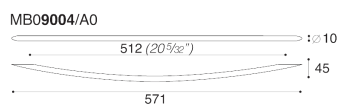

PRODOTTO
MB09004 - maniglia
maniglie

DESIGNER
S.&R.C.

MATERIALE
acciaio inox

VARIANTE - FINITURA
maniglia int.416 - inox satinato
maniglia int.320 - inox satinato
maniglia int.224 - inox satinato
maniglia int.160 - inox satinato