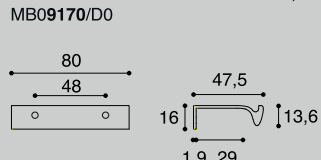

CONFAIÖNIERI

nuove maniglie in profilo di alluminio
new aluminium profile handles

MB09169

MB09170