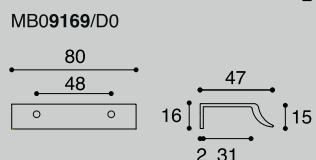

CONFAIÖNIERI

nuove maniglie in profilo di alluminio
new aluminium profile handles

MB09169

MB09170