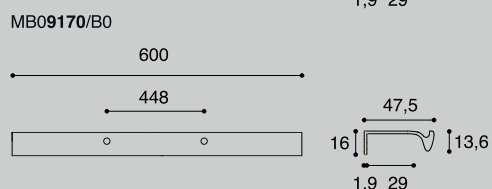

CONFAIÖNIERI

nuove maniglie in profilo di alluminio
new aluminium profile handles

MB09169

MB09170