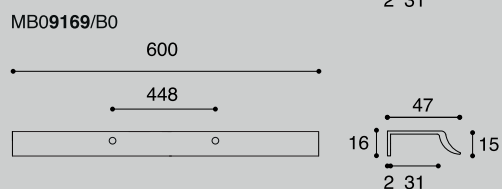

CONFAIÖNIERI

nuove maniglie in profilo di alluminio
new aluminium profile handles

MB09169

MB09170