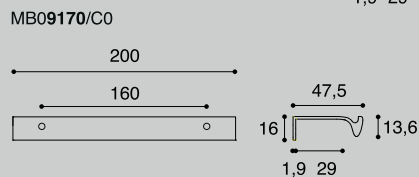

CONFAIÖNIERI

nuove maniglie in profilo di alluminio
new aluminium profile handles

MB09169

MB09170