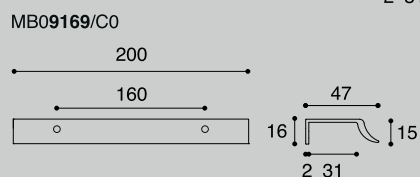

CONFAIÖNIERI

nuove maniglie in profilo di alluminio
new aluminium profile handles

MB09169

MB09170