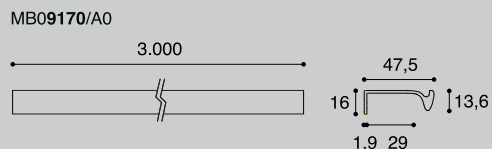

CONFAIÖNIERI

nuove maniglie in profilo di alluminio
new aluminium profile handles

MB09169

MB09170