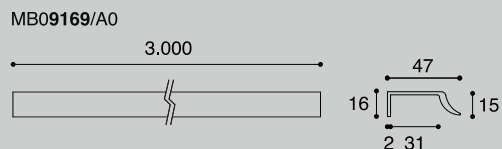

CONFAIÖNIERI

nuove maniglie in profilo di alluminio
new aluminium profile handles

MB09169

MB09170