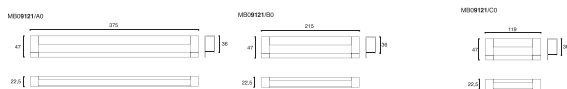

MB09121

Design:
Marelli & Molteni

Materiale
Alluminio, Metallo pressofuso