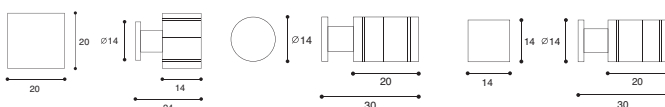

MB09121

Design:
Marelli & Molteni

Materiale
Alluminio, Metallo pressofuso

Argento 7	50227347	50227214	50227118

Argento 7	50227070

MB09124

Design:
Massimo Cavana
Materiale
Metallo pressofuso

Argento 7	50789520

Cromo lucido	50789500

Nichel satinato	50789510

MB09125/6/7

Design:
Marconato & Zappa

MB09125   MB09126   MB09127

Materiale
Base: ottone
Impugnatura: resina poliestere

Multicolor	51727000	51727010	51727020
	Su ordinazione	Su ordinazione	Su ordinazione

MB09131

Design:
Marelli & Molteni

Materiale
Metallo pressofuso

Argento 7	50799332	50799316

Cromo lucido	50799132	50799116

Bianco opaco	50799232	50799216

MB09132

Design:
Marelli & Molteni

Materiale
Metallo pressofuso

Argento 7	50227610	50227555

Cromo lucido	Su ordinazione	50227655

Bianco opaco	Su ordinazione	50227755