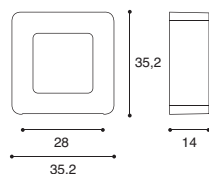

Design:
Massimo Cavana
Materiale
Metallo pressofuso

Argento 7	50789520
-----------	----------

Cromo lucido	50789500
--------------	----------

Nichel satinato	50789510
-----------------	----------

MB09125/6/7