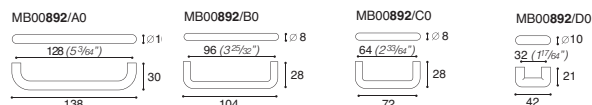

MB00892

Design:
S. & R. C.

Materiale
Metallo presso fuso