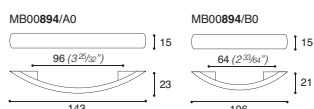

MB00894

Design:
Mauro Carlesi

Materiale
Metallo presso fuso

Argento 7	50726396	50726364
Cromo lucido	50726096	50726064
Dorato	50726196	50726164
Nichel satinato	50726296	50726264