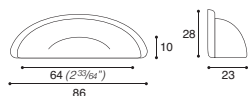

MB00886

Design:
Roberto Lazzaroni

Materiale
Metallo presso fuso