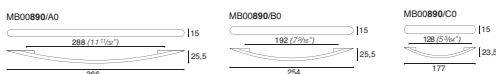

MB00886

Design:
Roberto Lazzaroni

Materiale
Metallo presso fuso

Cromo lucido	50723020
Dorato	50723030
Nichel satinato	50723040

MB00890

Design:
Mauro Carlesi

Materiale
Metallo presso fuso

Argento 7	50732708	50732706	50732704
Cromo lucido	50732828	50732819	50732812
Dorato	50732928	50732919	50732912
Nichel satinato	50732728	50732719	50732712