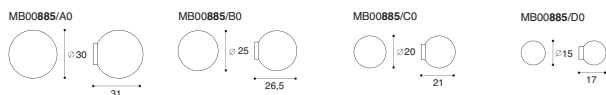

MB00885

Design:
S. & R. C.

Materiale
Ottone

Bianco	51531040	51531140	Su ordinazione	51531340
Cromo lucido	51531010	51531110	51531210	51531240
Cromo satinato	51531020	51531120	51531220	51531320
Oro lucido	51531030	51531130	51531230	51531330