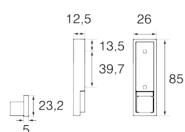

MA01210/G

MA01210/T

---

**VARIANTE - FINITURA**

guarnizione per tubo mt.3 - gomma nera  
reggitubo - argento 7  
reggitubo - bronzo verniciato  
reggitubo - nichel verniciato  
tubo quadro mm.18x18x15 mt.3 - argento 7  
tubo quadro mm.18x18x15 mt.3 - bronzo verniciato  
tubo quadro mm.18x18x15 mt.3 - nichel verniciato