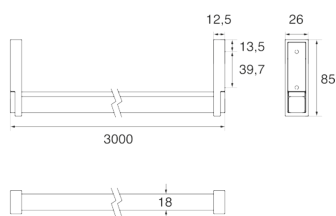

PRODOTTO
MA01210 - kit per tubo
Varie

DESIGNER
Egidio Panzera

MATERIALE
neoprene

MA01210