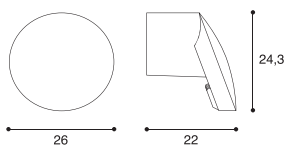

MB09113

Design:
Franco Guanziroli

Materiale
Metallo presso fuso
Alluminio

Argento 7	50224000
Cromo lucido	50224010

MB09115

Design:
Franco Guanziroli

Materiale
Metallo presso fuso

Argento 7	51527100
-----------	----------