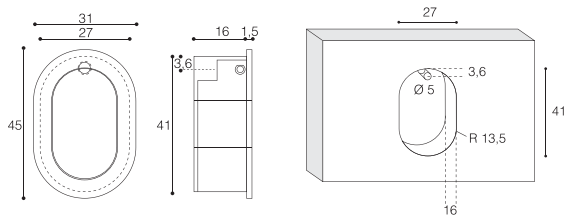

MB09116

Design:
Cairoli & Donzelli

Materiale
Metallo presso fuso
Molla in acciaio

Argento 7	50225000	Su ordinazione
Cromo lucido	50225010	Su ordinazione
Nichel satinato	50225020	Su ordinazione