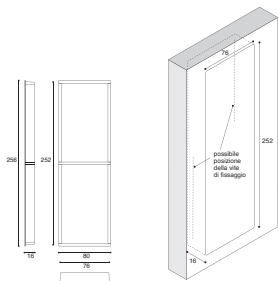

MB09113

Design:
Franco Guanziroli

Materiale
Metallo presso fuso
Alluminio

Argento 7	50224000
Cromo lucido	50224010