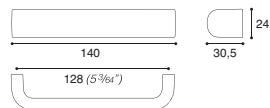

Materiale
SAN, ABS

Trasparente	50745328
-------------	----------

MB09120

Design:
Luca Casini

Materiale
Metallo presso fuso

Argento 7	50789320	50789315	50789310
Cromo lucido	50789016	50789012	50789096
Nichel satinato	50789216	50789212	50789296