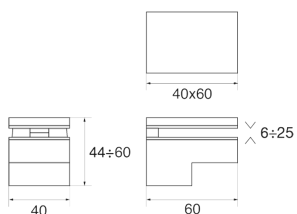

---

**PRODOTTO**  
**MS01437** - Reggimensola  
Reggimensola

---

**DESIGNER**  
Cairolì & Donzelli

---

**MATERIALE**  
Metallo pressofuso

---

**VARIANTE - FINITURA**  
reggimensola mm.40x60 - argento 7  
reggimensola mm.40x60 - nichel lucido  
reggimensola mm.40x60 - nichel satinato opaco