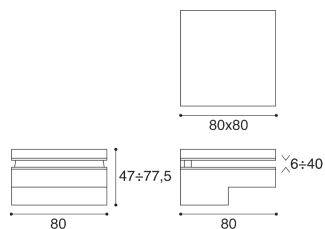

PRODOTTO
MS01436 - Reggimensola
Reggimensola

DESIGNER
Cairolì & Donzelli

MATERIALE
Metallo pressofuso

VARIANTE - FINITURA
reggimensola quadro 80x80 - argento 7
reggimensola quadro 80x80 - nichel lucido
reggimensola quadro 80x80 - nichel satinato opaco