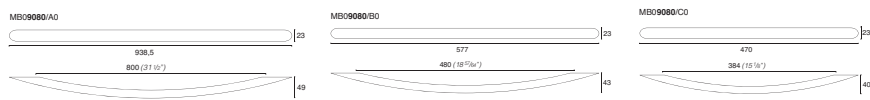

MB09078

Design:
Massimo Cavana

Materiale
Acciaio, Metallo presso fuso

Argento 7	50220015	50220020
Nichel satinato	50220000	50220010

MB09080

Design:
S.&.R.C.

Materiale
Alluminio

Argento 7	50797080	50797148	50797138
-----------	----------	----------	----------

Argento 7	50797132
-----------	----------

MB09089

Design:
Massimo Cavana

Materiale
Metallo presso fuso

Argento 7	50222000
Nichel satinato	50222010 Su ordinazione
Cromo lucido	50222020

MB09093

Design:
Colombo & Vantusso

Materiale
SAN

Arancione trasparente	50745300
-----------------------	----------

MB09095

Design: Paolo Nava
Materiale: Acciaio inox,
Inserti in metallo pressofuso

Inox lucido	50797632	50797622	50797616
Inox satinato	50797532	50797522	50797516