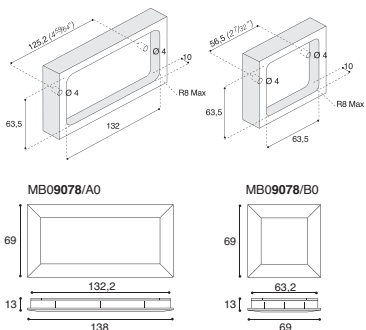

MB09078

Design:
Massimo Cavana

Materiale
Acciaio, Metallo presso fuso

Argento 7	50220015	50220020
Nichel satinato	50220000	50220010

MB09080

Design:
S.&.R.C.

Materiale
Alluminio

Argento 7	50797080	50797148	50797138
-----------	----------	----------	----------