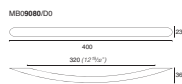

MB09078

Design:
Massimo Cavana

Materiale
Acciaio, Metallo presso fuso

Argento 7	50220015	50220020
Nichel satinato	50220000	50220010

MB09080

Design:
S.&.R.C.

Materiale
Alluminio

Argento 7	50797080	50797148	50797138
-----------	----------	----------	----------