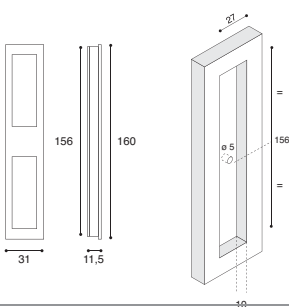

MB09089

Design:
Massimo Cavana

Materiale
Metallo presso fuso