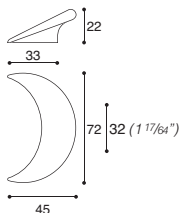

Materiale
SAN

Arancione trasparente	50745300
-----------------------	----------

MB09095

Design: Paolo Nava
Materiale: Acciaio inox,
Inserti in metallo pressofuso

Inox lucido	50797632	50797622	50797616
Inox satinato	50797532	50797522	50797516