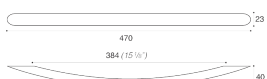

PRODOTTO
MB09080 - maniglia
maniglie

DESIGNER
S.&R.C.

MATERIALE
alluminio

VARIANTE - FINITURA
maniglia int.320 - argento 7

MB09080/A0

MB09080/B0

MB09080/C0

MB09080/D0