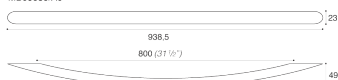

PRODOTTO
MB09080 - maniglia
maniglie

DESIGNER
S.&R.C.

MATERIALE
alluminio

VARIANTE - FINITURA
maniglia int.320 - argento 7

MB09080/A0

MB09080/B0

MB09080/C0

MB09080/D0