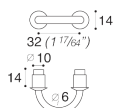

MB00912/C0

MB00912/D0 X = 9 mm

MB00912/DV X = 4 mm

VARIANTE - FINITURA

maniglia int.96 - nichel sat.op./cuoio naturale

maniglia int.64 - nichel sat.op./cuoio naturale

maniglia int.32 - nichel sat.op./cuoio naturale