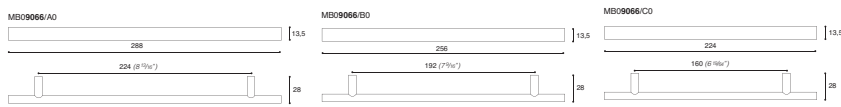

MB09064

Design:
Paolo Nava

Materiale
Alluminio

Argento 7 50795528 50795522

MB09066

Design:
S. & R. C.

Materiale
Alluminio, Acciaio inox

Argento 7 50796122 50796119 50796116

Inox satinato 50796022 50796019 50796016

Argento 7 50796112 50796001

Inox satinato 50796012 50796000

MB09073

Design:
Paolo Nava

Materiale
Alluminio, Acciaio inox, Ottone

Argento 7 50796330 50796325 50796320