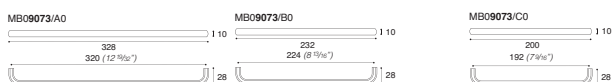

Inox satinato 50796022 50796019 50796016

Argento 7 50796112 50796001

Inox satinato 50796012 50796000

MB09073

Design:
Paolo Nava

Materiale
Alluminio, Acciaio inox, Ottone

Argento 7 50796330 50796325 50796320