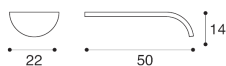

PRODOTTO

MB00864 - maniglia bordo anta
maniglie

DESIGNER

S.&R.C.

MATERIALE

ottone

MB00864/B0

MB00864/C0