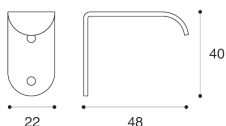

PRODOTTO

MB00864 - maniglia bordo anta
maniglie

DESIGNER

S.&R.C.

MATERIALE

ottone

MB00864/B0

MB00864/C0