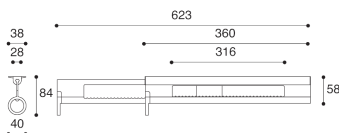

VARIANTE - FINITURA

scorrevole mm.365 - argento 7/bianco opal
scorrevole mm.295 - argento 7/bianco opal

MA01010/B0