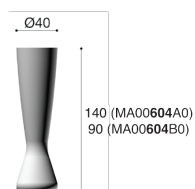

PRODOTTO
MA00604 - piedini
gambe e piedini

DESIGNER
Paolo Nava

MATERIALE
alluminio

VARIANTE - FINITURA
piedino dia.40 h.140 - alluminio lucidato
piedino dia.35 h. 90 - alluminio lucidato