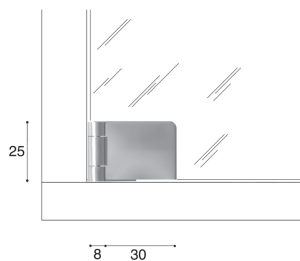

PRODOTTO

CF01174 - cerniere per vetro
cerniere

DESIGNER

MATERIALE

metallo pressofuso

VARIANTE - FINITURA

cerniera a scatto dx - cromo lucido

cerniera a scatto dx - dorato

cerniera a scatto dx - nichel satinato lucido

cerniera a scatto sx - cromo lucido

cerniera a scatto sx - dorato

cerniera a scatto sx - nichel satinato lucido