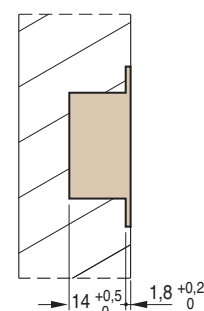

niquelado

bronceado

180°

20

180°

20

180°

20

Misure della cava  
 Slot measurement  
 Medidas de corte