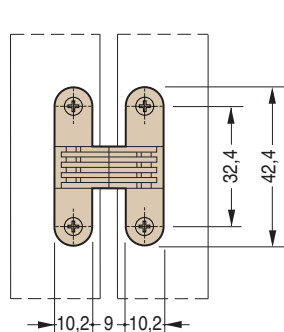

niquelado

bronceado

180°

20

180°

20

180°

20

Misure della cava  
 Slot measurement  
 Medidas de corte