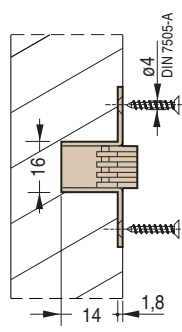

niquelado

bronceado

180°

20

180°

20

180°

20

Misure della cava  
 Slot measurement  
 Medidas de corte