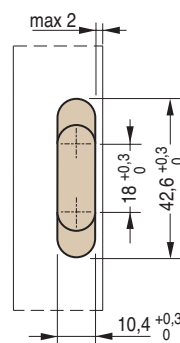

niquelado

bronceado

180°

20

180°

20

180°

20

Misure della cava  
 Slot measurement  
 Medidas de corte