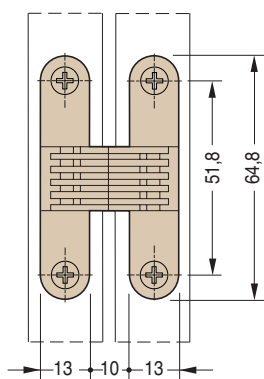

latonado

niquelado

bronceado

180°

20

180°

20

180°

20

Misure della cava
 Slot measurement
 Medidas de corte