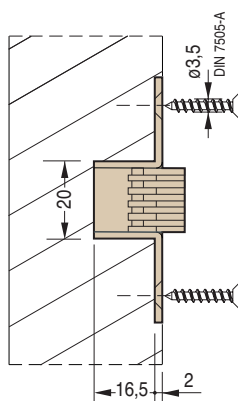

latonado

niquelado

bronceado

180°

20

180°

20

180°

20

Misure della cava
 Slot measurement
 Medidas de corte