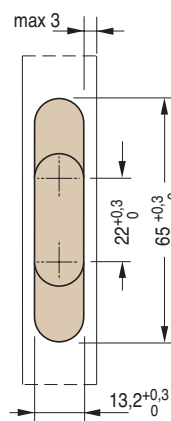

latonado

niquelado

bronceado

180°

20

180°

20

180°

20

Misure della cava
 Slot measurement
 Medidas de corte