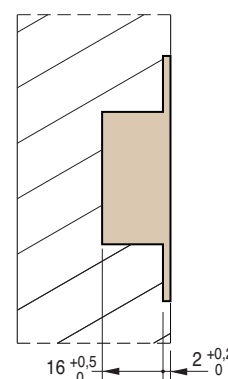

latonado

niquelado

bronceado

180°

20

180°

20

180°

20

Misure della cava
 Slot measurement
 Medidas de corte