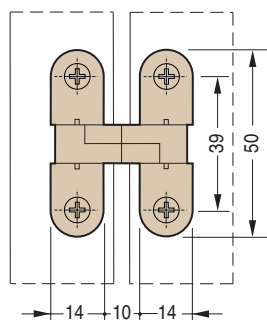

latonado

niquelado

bronceado

180°

20

180°

20

180°

20

Misure della cava
 Slot measurement
 Medidas de corte