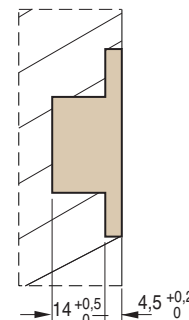

latonado

niquelado

bronceado

180°

20

180°

20

180°

20

Misure della cava
 Slot measurement
 Medidas de corte