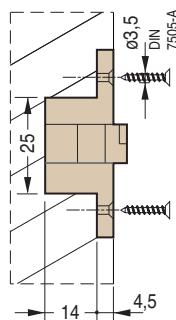

latonado

niquelado

bronceado

180°

20

180°

20

180°

20

Misure della cava
 Slot measurement
 Medidas de corte