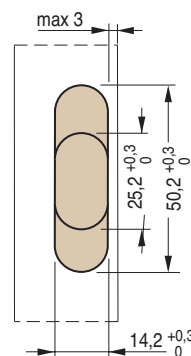

latonado

niquelado

bronceado

180°

20

180°

20

180°

20

Misure della cava
 Slot measurement
 Medidas de corte