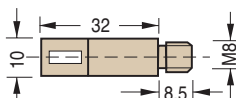

505

Eccentrico - Eccentric - Excentrica

A= 13,5
A= 16,5

Eccentrico - Eccentric - Excentrica

Coperchio normale
Cap normal
Tapon normal

A= 13,5 B=14
A= 16,5 B=17

Coperchio foro legno
Cap for wooden hole
Agujero madera

A= 13,5 B=18
A= 16,5 B=21

Eccentrico - Eccentric - Excentrica

13,5

16,5

AM00505E00013

AM00505E00016

Perni - Pins - Pernos

ø 10x32

ø 10x55

ø 10x92

AM00505P00032

AM00505P00055

AM00505P00092

100

Coperchio normale - Cap normal - Tapon normal

AM00505CMARNO

AM00505CNERNO

AM00505CBIANO

Foro legno - Wooden hole - Tapon corte madera

AM00505CMARFL nylon marrone brown marron 100

AM00505CNERFL nero black negro 100

AM00505CBI AFL bianco white blanco 100

Coperchio normale - Cap normal - Tapon normal

Coperchio foro legno - Cap for wooden hole - Agujero madera

Perno - Pin - Perno

ø 10x32

Perno - Pin - Perno

ø 10x55

Perno - Pin - Perno

ø 10x92

16

mm.ø12xh16
M6

Ottone
Brass
Laton

AM0000160TT00

100

17

mm.ø12xh20
M6

Ottone
Brass
Laton

AM0000170TT00

100