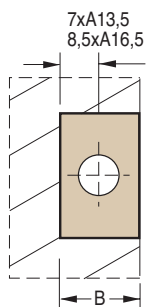

# 505

Eccentrico - Eccentric - Excentrica

A= 13,5  
 A= 16,5

Eccentrico - Eccentric - Excentrica

Coperchio normale  
 Cap normal  
 Tapon normal

A= 13,5 B=14  
 A= 16,5 B=17

Coperchio foro legno  
 Cap for wooden hole  
 Agujero madera

A= 13,5 B=18  
 A= 16,5 B=21

Eccentrico - Eccentric - Excentrica

13,5

16,5

AM00505E00013

AM00505E00016

Perni - Pins - Pernos

ø 10x32

ø 10x55

ø 10x92

AM00505P00032

AM00505P00055

AM00505P00092

100

Coperchio normale - Cap normal - Tapon normal

AM00505CMARNO

Coperchio foro legno - Cap for wooden hole - Agujero madera

Perno - Pin - Perno

ø 10x32

Perno - Pin - Perno

ø 10x55

Perno - Pin - Perno

ø 10x92