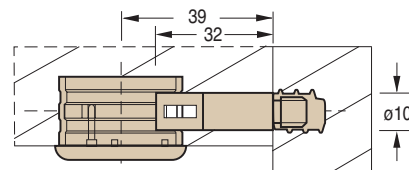

Perno - Pin - Perno

ø 10x55