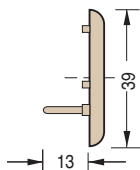

# 505

Eccentrico - Eccentric - Excentrica

A= 13,5  
 A= 16,5

Eccentrico - Eccentric - Excentrica

Coperchio normale  
 Cap normal  
 Tapon normal

A= 13,5 B=14  
 A= 16,5 B=17

Coperchio foro legno  
 Cap for wooden hole  
 Agujero madera

A= 13,5 B=18  
 A= 16,5 B=21

Eccentrico - Eccentric - Excentrica

13,5

16,5

AM00505E00013

AM00505E00016

Perni - Pins - Pernos

ø 10x32

AM00505CNERNO

AM00505CBIANO

Foro legno - Wooden hole - Tapon corte madera

AM00505CMARFL nylon marrone brown marron 100

AM00505CNERFL nero black negro 100

AM00505CBI AFL bianco white blanco 100

Coperchio normale - Cap normal - Tapon normal

Coperchio foro legno - Cap for wooden hole - Agujero madera

Perno - Pin - Perno

ø 10x32

Perno - Pin - Perno

ø 10x55

Perno - Pin - Perno

ø 10x92