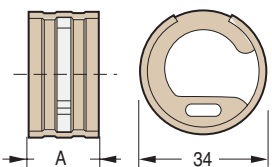

# 505

Eccentrico - Eccentric - Excentrica

A= 13,5  
 A= 16,5

Eccentrico - Eccentric - Excentrica

Coperchio normale  
 Cap normal  
 Tapon normal

A= 13,5 B=14  
 A= 16,5 B=17

Coperchio foro legno  
 Cap for wooden hole  
 Agujero madera

A= 13,5 B=18  
 A= 16,5 B=21

Eccentrico - Eccentric - Excentrica

13,5

16,5

AM00505E00013

AM00505E00016

Perni - Pins - Pernos

ø 10x32

ø 10x55

ø 10x92

AM00505P00032

AM00505P00055

AM00505P00092

100

Coperchio normale - Cap normal - Tapon normal

AM00505CMARNO

Coperchio foro legno - Cap for wooden hole - Agujero madera

Perno - Pin - Perno

ø 10x32

Perno - Pin - Perno

ø 10x55

Perno - Pin - Perno

ø 10x92