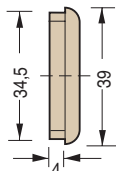

# 505

Eccentrico - Eccentric - Excentrica

A= 13,5  
 A= 16,5

Eccentrico - Eccentric - Excentrica

Coperchio normale  
 Cap normal  
 Tapon normal

A= 13,5 B=14  
 A= 16,5 B=17

Coperchio foro legno  
 Cap for wooden hole  
 Agujero madera

A= 13,5 B=18  
 A= 16,5 B=21

Eccentrico - Eccentric - Excentrica

13,5

16,5

AM00505E00013

AM00505E00016

Perni - Pins - Pernos

ø 10x32

AM00505CNERNO

AM00505CBIANO

Foro legno - Wooden hole - Tapon corte madera

AM00505CMARFL nylon marrone brown marron 100

AM00505CNERFL nero black negro 100

AM00505CBI AFL bianco white blanco 100

Coperchio normale - Cap normal - Tapon normal

Coperchio foro legno - Cap for wooden hole - Agujero madera

Perno - Pin - Perno

ø 10x32

Perno - Pin - Perno

ø 10x55

Perno - Pin - Perno

ø 10x92