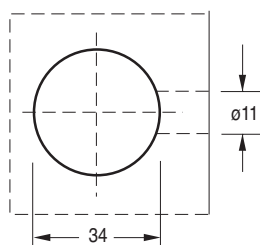

# 505

Eccentrico - Eccentric - Excentrica

A= 13,5  
 A= 16,5

Eccentrico - Eccentric - Excentrica

Coperchio normale  
 Cap normal  
 Tapon normal

A= 13,5 B=14  
 A= 16,5 B=17

Coperchio foro legno  
 Cap for wooden hole  
 Agujero madera

A= 13,5 B=18  
 A= 16,5 B=21

Eccentrico - Eccentric - Excentrica

13,5

16,5

AM00505E00013

AM00505E00016

Perni - Pins - Pernos

ø 10x32

ø 10x55

ø 10x92

AM00505P00032

AM00505P00055

AM00505P00092

100

Coperchio normale - Cap normal - Tapon normal

AM00505CMARNO