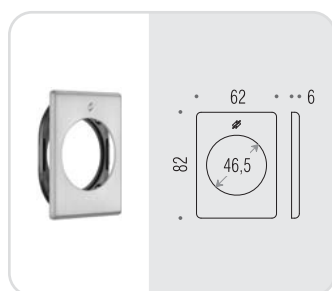

# mostrine

ROSE PLATE  
Design: Colombo Design

Materiale: Ottone  
Material: Brass

**CR**  
Cromo  
Chrome

**CM**  
Cromat  
Matt chrome

## PB 01/Q

Rosetta quadrata con sottorosetta in nylon compresa di 5 viti di fissaggio.  
Square brass rose supplied with nylon underconstruction and 5 fixing screws

## PB 01 DG/Q

Rosetta quadrata con sottorosetta in nylon per defender ø50mm compresa di 5 viti di fissaggio.  
Square brass rose supplied with nylon underconstruction for defender ø50mm and 5 fixing screws.

## PB 02/Q

Placca quadrata int. 85mm con sottoplacca in nylon compresa di 5 viti di fissaggio (utilizzabile solo con inserti PB06 e PB07)  
Square brass plate 85 mm distance, supplied with nylon underconstruction and 5 fixing screws (use only with underconstruction PB06 and PB07)