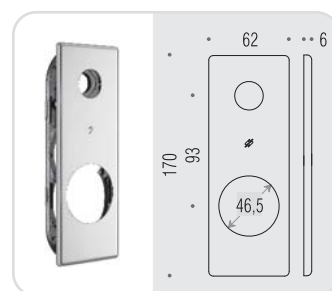

## PB 01/Q

Rosetta quadrata con sottorosetta in nylon compresa di 5 viti di fissaggio.  
Square brass rose supplied with nylon underconstruction and 5 fixing screws

## PB 01 DG/Q

Rosetta quadrata con sottorosetta in nylon per defender ø50mm compresa di 5 viti di fissaggio.  
Square brass rose supplied with nylon underconstruction for defender ø50mm and 5 fixing screws.

## PB 02/Q

Placca quadrata int. 85mm con sottoplacca in nylon compresa di 5 viti di fissaggio (utilizzabile solo con inserti PB06 e PB07)  
Square brass plate 85 mm distance, supplied with nylon underconstruction and 5 fixing screws (use only with underconstruction PB06 and PB07)

## PB 02 Y/Q

Placca quadrata int. 93mm con sottoplacca in nylon compresa di 5 viti di fissaggio (utilizzabile solo con inserti PB05 e PB08)  
Square brass plate 93 mm distance, supplied with nylon underconstruction and 5 fixing screws (use only with underconstruction PB05 and PB08)