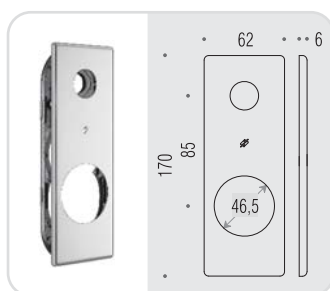

# mostrine

ROSE PLATE  
Design: Colombo Design

Materiale: Ottone  
Material: Brass

**CR**  
Cromo  
Chrome

**CM**  
Cromat  
Matt chrome

## PB 01/Q

Rosetta quadrata con sottorosetta in nylon compresa di 5 viti di fissaggio.  
Square brass rose supplied with nylon underconstruction and 5 fixing screws

## PB 01 DG/Q

Rosetta quadrata con sottorosetta in nylon per defender ø50mm compresa di 5 viti di fissaggio.  
Square brass rose supplied with nylon underconstruction for defender ø50mm and 5 fixing screws.

## PB 02/Q

Placca quadrata int. 85mm con sottoplacca in nylon compresa di 5 viti di fissaggio (utilizzabile solo con inserti PB06 e PB07)  
Square brass plate 85 mm distance, supplied with nylon underconstruction and 5 fixing screws (use only with underconstruction PB06 and PB07)