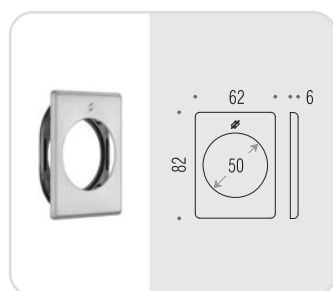

# mostrine

ROSE PLATE  
Design: Colombo Design

Materiale: Ottone  
Material: Brass

**CR**  
Cromo  
Chrome

**CM**  
Cromat  
Matt chrome

## PB 01/Q

Rosetta quadrata con sottorosetta in nylon compresa di 5 viti di fissaggio.  
Square brass rose supplied with nylon underconstruction and 5 fixing screws

## PB 01 DG/Q

Rosetta quadrata con sottorosetta in nylon per defender ø50mm compresa di 5 viti di fissaggio.  
Square brass rose supplied with nylon underconstruction for defender ø50mm and 5 fixing screws.

## PB 02/Q

Placca quadrata int. 85mm con sottoplacca in nylon compresa di 5 viti di fissaggio (utilizzabile solo con inserti PB06 e PB07)  
Square brass plate 85 mm distance, supplied with nylon underconstruction and 5 fixing screws (use only with underconstruction PB06 and PB07)